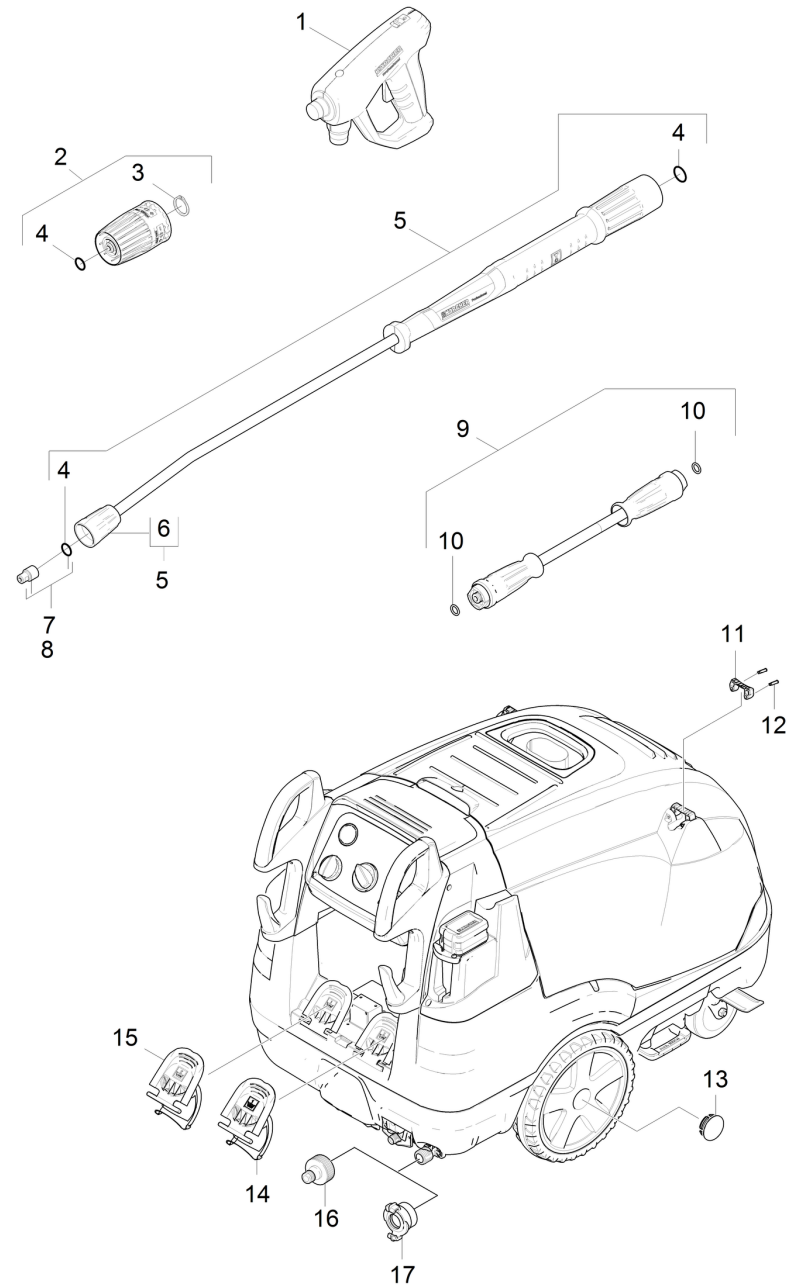

1030 Liste courte de pièces de rechange (1.077-911.3)

Professional \ Nettoyeur à haute pression eau chaude \ Moteur électrique \ HDS 9/18-4 M *EU-I \ Liste courte de pièces de rechange

1030 Liste courte de pièces de rechange (1.077-911.3)

Professional \ Nettoyeur à haute pression eau chaude \ Moteur électrique \ HDS 9/18-4 M *EU-I \ Liste courte de pièces de rechange

KÄRCHER

POS	N° d'art.	Description	Nombre	Unité
1	4.118-005.0	EASY!Force Advanced	1.000	ST
2	4.118-008.0	Bouton de réglage tournant TR 416L	1.000	ST
3	7.343-069.0	Anneau de sureté 25x1,2-1.4122 DIN 471	1.000	ST
4	2.880-001.0	Lot de pièces de rechange joints TR	2.000	ST
5	4.112-000.0	Lance d'incendie TR 1050 mm	1.000	ST
6	4.112-011.0	Partie protectrice TR seulement pour rem	1.000	ST
7	2.113-023.0	Buse de puissance TR 25050	1.000	ST
8	2.114-004.0	Tuyere a vapeur TR 40060	1.000	ST
9	6.110-038.0	Conduite tuyau TR DN8 40MPa 10m	1.000	ST
10	2.880-154.0	Jeu de bague d'étanchéité	1.000	ST
11	5.424-162.0	Fixation lance d'incendie	1.000	ST
12	5.314-143.0	Cheville fixation lance d'incendie	2.000	ST
13	2.889-086.0	Kit enjoliveur	2.000	ST
14	5.064-231.0	Couvercle chimie 2	1.000	ST
15	5.064-221.0	Couvercle chimie 1	1.000	ST
16	2.640-492.0	Kit raccordement d'eau 1 "	1.000	ST
17	6.388-458.0	RACCORD EXPRESS DN 1"	1.000	ST