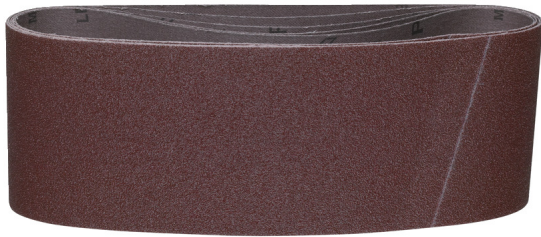

100 x 610 GR 100 - 5 pcs | Schuurbanden 100 x 610 mm

Article: 4932355069

- Linnen schuurbanden voor hout, metaal, verf, lak en pleister.
- Korreltype: koround, halfopen.
- Kunstharsverbinding op speciaal slijtvast weefsel.

	100 x 610 GR 100 - 5 pcs
Korrel	100
Maat schuurpapier mm A x B	100 x 610
Artikelnummer	4932355069
Aantal	5