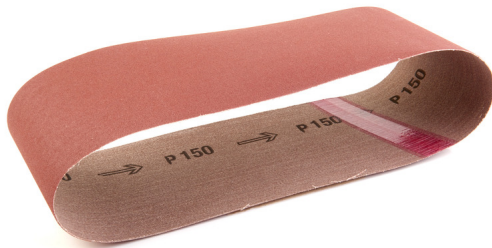

100 x 610 GR 150 - 5 pcs | Bandes Abrasives 100 x 610 mm

Article: 4932355070

- Abrasifs pour bois, métal, peinture, plâtre.
- Type : émeri, semi-ouvert. Résine synthétique sur papier haute résistance.
- Résine artificielle collée sur un tissu spécial.

	100 x 610 GR 150 - 5 pcs
Grain	150
Taille (mm)	100 x 610
Réf	4932355070
Conditionné par	5