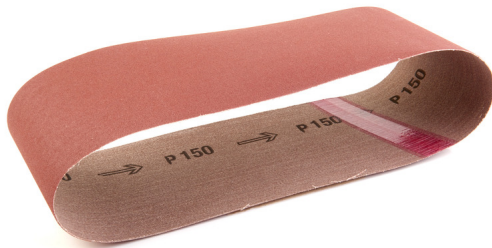

100 x 610 GR 150 - 5 pcs | Schuurbanden 100 x 610 mm

Article: 4932355070

- Linnen schuurbanden voor hout, metaal, verf, lak en pleister.
- Korreltype: koround, halfopen.
- Kunstharsverbinding op speciaal slijtvast weefsel.

	100 x 610 GR 150 - 5 pcs
Korrel	150
Maat schuurpapier mm A x B	100 x 610
Artikelnummer	4932355070
Aantal	5