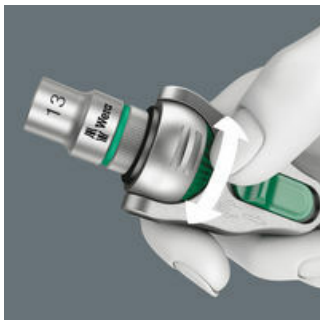

Omschakelbaar

Alle Zyklop Speed-ratelsleutels kunnen met behulp van het kartelwiel in elke positie snel en eenvoudig op rechts- of linksom draaien worden omgeschakeld. Geen omslachtige handelingen, geen tijdverlies!