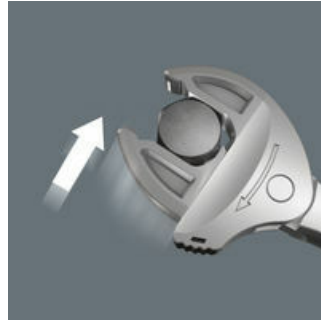

Veel gebruikers zouden graag willen beschikken over een universeel gereedschap dat voor zoveel mogelijk zaken te gebruiken is. Eén stuk gereedschap voor meerdere metrische en duimse maten. En dit zou zich dan ook nog eens automatisch aan de verschillende schroefmaten moeten aanpassen. Veilig vastgrijpen, niets beschadigen en een hoge werksnelheid mogelijk maken. Middels de traploos en parallel lopende bekken worden meerdere steeksleutelformaten vervangen. De vereiste maat wordt automatisch bij het aanzetten op de zeskantmoer en schroef ingesteld. Het geïntegreerde hefboommechanisme klemt de zeskantschroef resp. -moer tussen de bekken veilig in, hetgeen het risico op wegglijden en beschadigen aanzienlijk verkleint. De ratelfunctie maakt snel en soepel schroeven zonder telkens het gereedschap te moeten verplaatsen mogelijk. Door toepassing van hoekprisma's wordt een terughaalhoek van slechts 30° gerealiseerd. De 1-zijde-constructie in combinatie met de ratelfunctie en het hoekprisma maakt werken in krappe ruimtes mogelijk. De instelbare Joker 6004 is hét universele schroefgereedschap. Zelfinstellend. Vastgrijpend. Ratelend. Vierdelige set voor tenminste 18 verschillende metrische en duimse schroefbits in compacte vouwtas. De tuis kunnen dankzij klittenband aan de achterzijde worden bevestigd aan wanden, rekken, gereedschapswagens en het Wera 2go systeem.

Middels traploos parallel lopende bekken vervangt de Joker steeksleutel 6004 meerdere steeksleutelformaten binnen het aangegeven formaatbereik. De vereiste maat vindt de sleutel zelf zodra deze wordt aangezet op moer of schroef; instellen is niet nodig.

Joker 6004: Veilig voor de schroeven

De parallel lopende gladde bekken van de Joker 6004 liggen goed aan tegen het oppervlak waardoor afronden van de moer resp. schroefkop wordt voorkomen dat zich kan voordoen bij krachtoverdracht via de hoeken.