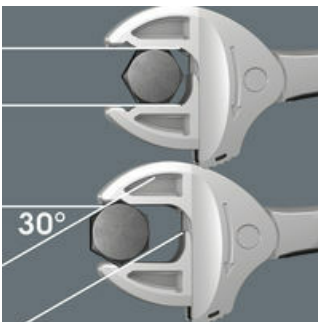

Middels traploos parallel lopende bekken vervangt de Joker steeksleutel 6004 meerdere steeksleutelformaten binnen het aangegeven formaatbereik. De vereiste maat vindt de sleutel zelf zodra deze wordt aangezet op moer of schroef; instellen is niet nodig.

Joker 6004: Veilig voor de schroeven

De parallel lopende gladde bekken van de Joker 6004 liggen goed aan tegen het oppervlak waardoor afronden van de moer resp. schroefkop wordt voorkomen dat zich kan voordoen bij krachtoverdracht via de hoeken.

Joker 6004: Ratelmechaniek om snel te kunnen werken

De ratelfunctie in de bek maakt snel en vloeiend schroeven mogelijk zonder het gereedschap telkens te moeten afnemen.

Joker 6004: Geringe terughaalhoek