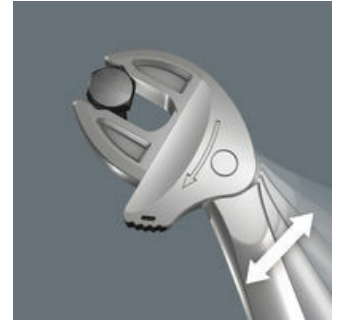

Joker 6004: Ratelmechaniek om snel te kunnen werken

De ratelfunctie in de bek maakt snel en vloeiend schroeven mogelijk zonder het gereedschap telkens te moeten afnemen.