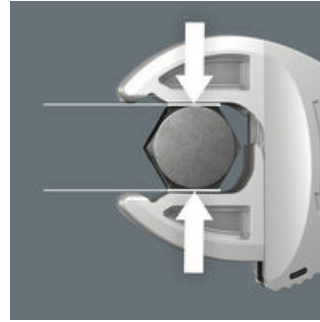

Joker 6004: Veilig voor de schroeven

De parallel lopende gladde bekken van de Joker 6004 liggen goed aan tegen het oppervlak waardoor afronden van de moer resp. schroefkop wordt voorkomen dat zich kan voordoen bij krachtoverdracht via de hoeken.