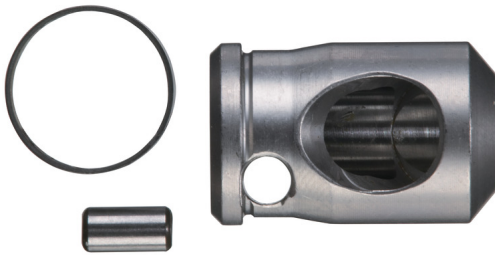

Special Die - 1 pc

Article: 4932279498

	Special Die - 1 pc
Artikelnummer	4932279498
Aantal	1