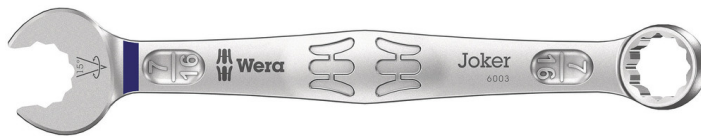

6003 Joker Ringsteeksleutel, duims, 7/16" x 135 mm

6003 Joker ringsteeksleutel - Ringratelzijde met terughaalhoek van slechts 15°. Voor als er weinig plaats is.

GTIN:	4013288212993	Afmetingen:	212x50x23 mm
Onderdeelnr.:	05020213001	Gewicht:	60 g
Artikelnummer:	6003 Joker Imperial	Land van herkomst:	CZ
		Goederencode (HS-code):	82041100

- Ideaal voor werkzaamheden in krappe ruimtes
- De speciale bekgeometrie vergroot de aangrijpmogelijkheden van het gereedschap
- De geringe terughaalhoek in de bek zorgt ervoor dat de schroef elke 15° wordt vastgegrepen
- Slanke, 15° gebogen ringzijde
- Met "Take it easy tool finder": kleurcodering op maat

Aangezien er vaak weinig ruimte is om te schroeven, is gereedschap nodig waarmee de gebruikers ook in dergelijke situaties goed uit de voeten kunnen. Voor krappe ruimtes zijn extra aanzetpunten voor het gereedschap nodig. Kunnen steeksleutels zodanig worden aangepast dat deze meer aanzetmogelijkheden krijgen? Door de bek 7,5° te buigen een dubbelzeskant-vorm toe te passen, kan het aantal aanzetpunten worden verdubbeld. Dankzij het herhaaldelijk omdraaien van de sleutel over 180° over de lengte-as tijdens het schroeven beschikt de gebruiker over vier aanzetmogelijkheden en kunnen moeren en schroefkoppen elke 15° worden "vastgegrepen". De Joker 6003 met zijn slimme bekgeometrie vergroot het aantal toepassingsmogelijkheden in krappe ruimtes aanzienlijk. De Joker 6003 vindt als het ware het meest geschikte aanzetpunt na elke omwenteling vanzelf. De slanke en toch robuuste ringzijde maakt een hoek van 15° tot de gereedschapsas. De hoogwaardige coating zorgt voor een langdurige en hoge corrosiebescherming. Met "Take it easy toolfinder": Kleurcodering op maat.