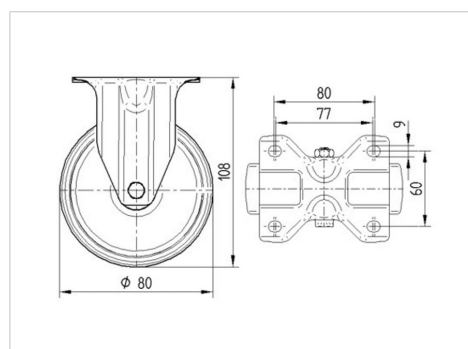

ALPHA

3478PVR080P62

EAN 4031582030648

Roulette fixe, Chape en acier embouti zingué bleu, axe de roue boulonné.,
Fixation à platine.

Corps de roue polypropylène, Bandage: caoutchouc semi-élastique noir,
roulements rouleaux

TENTE

BETTER MOBILITY. BETTER LIFE.

Picture may differ from original product

Fiche technique

Diamètre de roue	80 mm
Largeur de bandage	35 mm
Dimension de platine	103 x 85 mm
Distance entre axe	80/77 x 60 mm
Diamètre des trous	9 mm
Hauteur	108 mm
Résistance à la température	- 20 / + 60 °C
Norme	EN 12532
Poids	0.462 kg
Dureté du bandage	Shore A 85
Capacité de charge dynamique	70 kg
Capacité de charge statique	140 kg

Dimensions

Propriétés

Résistance au roulement	● ● ● ○ ○
Bruit du mouvement	● ● ● ○ ○
Usure	● ● ○ ○ ○
Résistance à l'oxydation	● ● ● ○ ○

ALPHA

3478PVR080P62

EAN 4031582030648

BETTER MOBILITY. BETTER LIFE.

Structure & Mounting