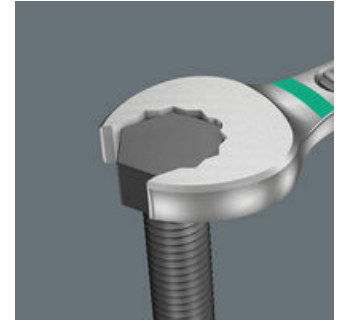

Dubbele zeskant-geometrie

De dubbelzeskantgeometrie aan de bek- en ringzijde garandeert een goed contact met de schroefkop of moer en verkleint het risico op wegglijden.