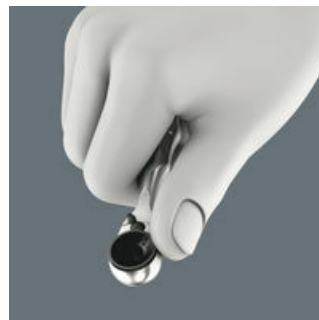

Rijwielwerkplaatsen en gepassioneerde fietsers schroeven graag aan fietsen. Schroefgereedschappenspecialist Wera komt nu met een Bicycle Set 1, een gereedschappenassortiment dat dankzij een compact, stoffen design-etui zeer makkelijk mee te nemen is en geschikt is voor de meest voorkomende schroefklussen aan een fiets. Het robuuste etui bevat Bit-ratel Zyklop Mini 1 en 10 bits met alle voordelen van de Wera Bit-technologie, speciaal aangepast op de meest voorkomende schroefverbindingen bij rijwielen. Met de met glasvezel versterkte kunststof bandenlichters kunt u de band veilig van de velg halen, zonder daarbij de velg te beschadigen.

De gereedschapsset voor onderweg

De Bicycle Set 13 bevat passend gereedschap voor de meest voorkomende schroefprofielen bij stadsfietsen, mountainbikes en E-bikes. Dankzij het compacte stoffen etui is de set ideaal om mee te nemen tijdens fietstochten.

Sneller werken

Met de Zyklop Mini 1 kan een hoge werksnelheid worden bereikt. Daaraan draagt het geribde wielteje bij waarmee het schroeven aanzienlijk kan worden versneld omdat de bit-ratel pas na het natrekken van de schroef via de handgreep bediend moet worden.

Kleine terughaalhoek

De fijnmechanische vertanding met 60 tanden zorgt voor een kleine terughaalhoek van maar 6° en maakt nauwkeurig werken mogelijk.

Omschakelbaar

Eenvoudig van linksom naar rechtsom schakelen.