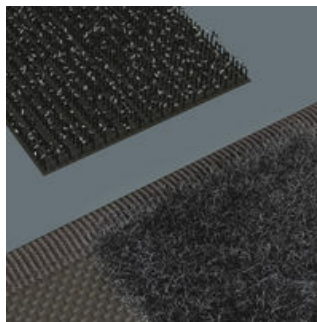

Etuis voor Kraffform Kompakt sets, leeg

Robuust materiaal

Het toegepaste materiaal wordt gekenmerkt door een hoge robuustheid.

Robuuste lussen voor goede houvast

De robuuste lussen van breed elastiek houden het gereedschap stevig op de plaats.

Flexibel dankzij klittenband

Het stoffen etui is aan de achterzijde voorzien van een zacht gedeelte. Met behulp van de meegeleverde klittenbandstroken kan het stoffen etui aan de Wera 2go-componenten worden bevestigd. Of aan de muur, tegen een rek of gereedschapskar.