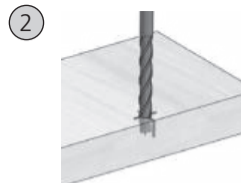

Lamello Clamex S

D = 8 mm

Lamello
Verbindungstechnik
 Hauptstrasse 149
 CH-4416 Bubendorf
 Switzerland

Tel.: 0041 61 935 36 36
 Fax 0041 61 935 36 06
 info@lamello.com
 www.lamello.com

Art. No. 336001

Art. No. 131506

③ **Ø 100 x 4 x 22 mm**

Art. No. 132000

Ø 100 x 8 x 22 mm

Art. No. 132108

Art. No. 253026

Art. No. 253023

6

7