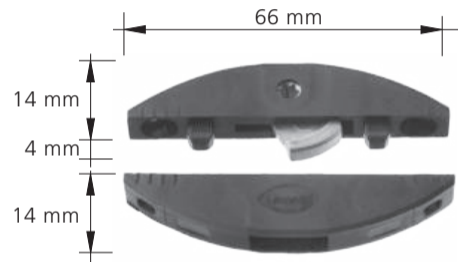

Lamello Clamex S

D = 8 mm

Lamello
Verbindungstechnik
 Hauptstrasse 149
 CH-4416 Bubendorf
 Switzerland

Tel.: 0041 61 935 36 36
 Fax 0041 61 935 36 06
 info@lamello.com
 www.lamello.com

Art. No. 336001

Art. No. 131506

③ **Ø 100 x 4 x 22 mm**

Art. No. 132000

Ø 100 x 8 x 22 mm

Art. No. 132108

Art. No. 253026

Art. No. 253023

6

7

				Art. No.
18x		1x		145231
80x		1x		145236
18x		1x		145241
18x		75x		145251