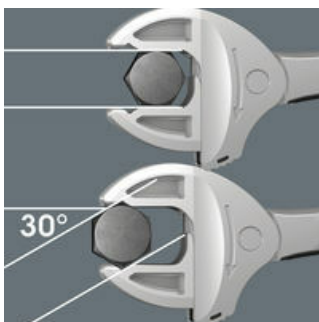

Veel gebruikers zouden graag willen beschikken over een universeel gereedschap dat voor zoveel mogelijk zaken te gebruiken is. Eén stuk gereedschap voor meerdere metrische en inch maten. En dit zou zich dan ook nog eens automatisch aan de verschillende schroefmaten moeten aanpassen. Veilig vastgrijpen, niets beschadigen en een hoge werksnelheid mogelijk maken. Dankzij de traploos en parallel lopende bekken is het gereedschap geschikt voor meerdere maten steeksleutels. De vereiste maat wordt automatisch bij het aanzetten op de zeskantmoer en schroef ingesteld. Het geïntegreerde hefboommechanisme klemt de zeskantschroef of -moer veilig tussen de bekken in, wat het risico op wegglijden en beschadigingen aanzienlijk verkleint. De ratelfunctie maakt snel en soepel schroeven zonder telkens het gereedschap te moeten verplaatsen mogelijk. Door toepassing van hoekprisma's kan een terughaalhoek van slechts 30° bereikt worden. De 1-zijde-constructie in combinatie met de ratelfunctie en het hoekprisma maakt werken in krappe ruimtes mogelijk. De instelbare Joker 6004 is een echt universeel schroefgereedschap. Zelfinstellend. Vastgrijpend. Ratelend.

6004 Joker zelfinstellende, verstelbare steeksleutel

Joker 6004: Automatisch en traploos zelfinstellend

Middels traploos parallel lopende bekken vervangt de Joker steeksleutel 6004 meerdere steeksleutelformaten binnen het aangegeven formaatbereik. De vereiste maat vindt de sleutel zelf zodra deze wordt aangezet op moer of schroef; instellen is niet nodig.

Joker 6004: Veilig voor de schroeven

De parallel lopende gladde bekken van de Joker 6004 liggen goed aan tegen het oppervlak waardoor afronden van de moer resp. schroefkop wordt voorkomen dat zich kan voordoen bij krachtoverdracht via de hoeken.

Joker 6004: Ratelmechaniek om snel te kunnen werken

De ratelfunctie in de bek maakt snel en vloeiend schroeven mogelijk zonder het gereedschap telkens te moeten afnemen.

Joker 6004: Geringe terughaalhoek