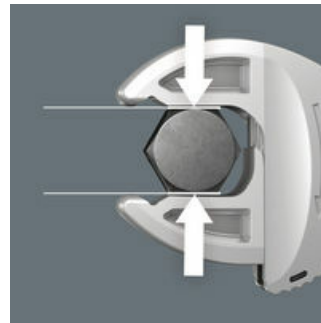

Joker 6004: Veilig voor de schroeven

De parallel lopende gladde bekken van de Joker 6004 liggen goed aan tegen het oppervlak waardoor afronden van de moer resp. schroefkop wordt voorkomen dat zich kan voordoen bij krachtoverdracht via de hoeken.