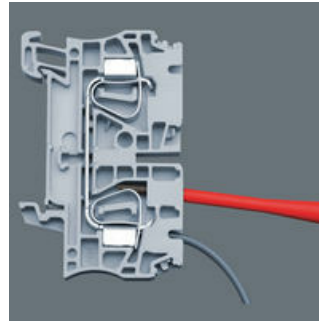

De Zyklop Speed-ratels zijn echte sneldraaiers: De vliegwielconstructie zorgt voor de ongelooflijke versnelling van het schroefproces. De Kraftform-Greep en de vrijloophuls ondersteunen een hoge werksnelheid, vooral wanneer de ratel, door te weinig weerstand, nog niet grijpt.

**Dopschroevendraaier met holle**

Schroeven op draadeinden vraagt om een holle schacht, zodat het resterende stuk van de draadeinden geen belemmering vormt om bij de moer te komen.

**VDE-geïsoleerde schroevendraaier met gereduceerde klingdiameter**