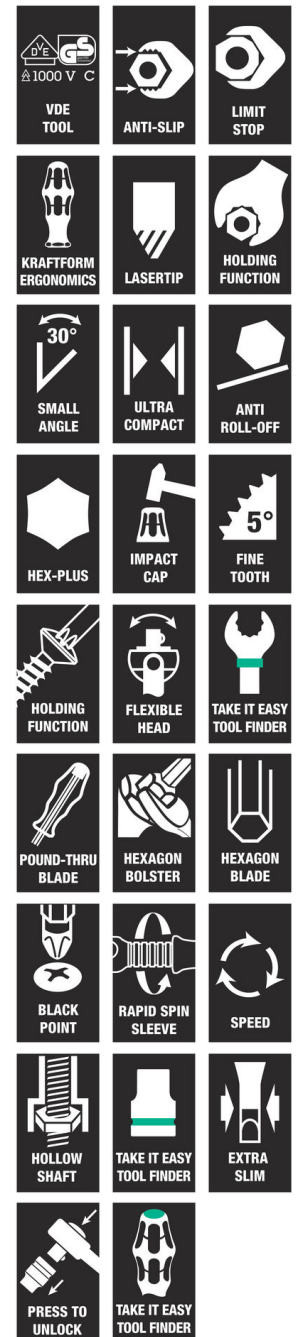

Weblink

<https://products.wera.de/nl/kraftform_kompakt_kraftform_kompakt_user-specific_sets_kraftform_kompakt_sh_1.html>

Wera - Kraftform Kompakt SH 1
05135927001 - 4013288170132

Wera Werkzeuge GmbH
Korzter Straße 21-25
D-42349 Wuppertal
Tel: +49 (0)2 02 / 40 45-0
E-Mail: info@wera.de