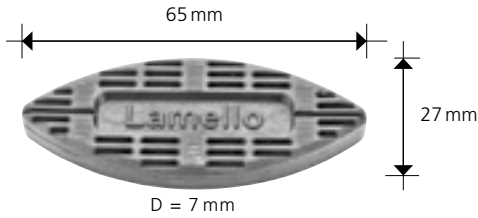

Bisco P

Richtlamelle passend zur P-System Nut / Aligning element, suitable for the P-System groove

Bisco P-14

Stück/piece	Art. No.
80	145301
300	145302
1000	145303

Bisco P-10

Stück/piece	Art. No.
80	145304
300	145305