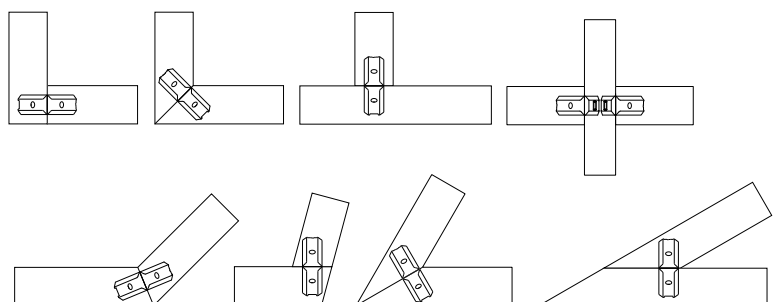

Bisco P

Richtlamelle passend zur P-System Nut / Aligning element, suitable for the P-System groove

Bisco P-14

Stück/piece	Art. No.
80	145301
300	145302
1000	145303

Bisco P-10

Stück/piece	Art. No.
80	145304
300	145305