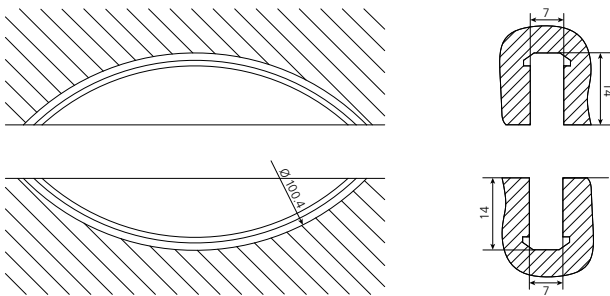

Bisco P

Richtlamelle passend zur P-System Nut / Aligning element, suitable for the P-System groove

Bisco P-14

Stück/piece	Art. No.
80	145301
300	145302
1000	145303

Bisco P-10

Stück/piece	Art. No.
80	145304
300	145305