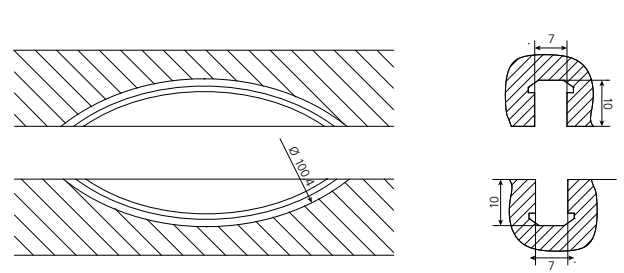

Bisco P

Richtlamelle passend zur P-System Nut / Aligning element, suitable for the P-System groove

Bisco P-14

Stück/piece	Art. No.
80	145301
300	145302
1000	145303

Bisco P-10

Stück/piece	Art. No.
80	145304
300	145305