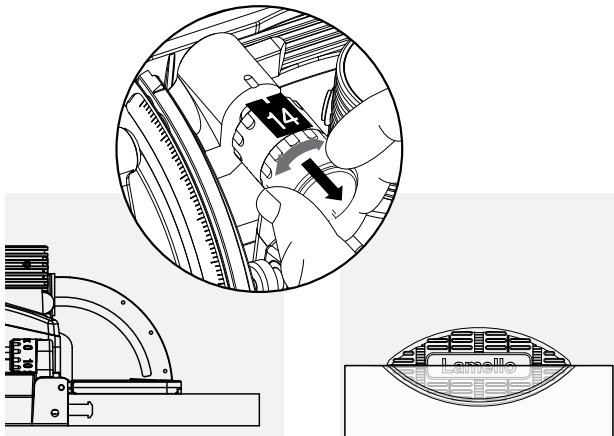

Bisco P

Richtlamelle passend zur P-System Nut / Aligning element, suitable for the P-System groove

Bisco P-14

Stück/piece	Art. No.
80	145301
300	145302
1000	145303

Bisco P-10

Stück/piece	Art. No.
80	145304
300	145305