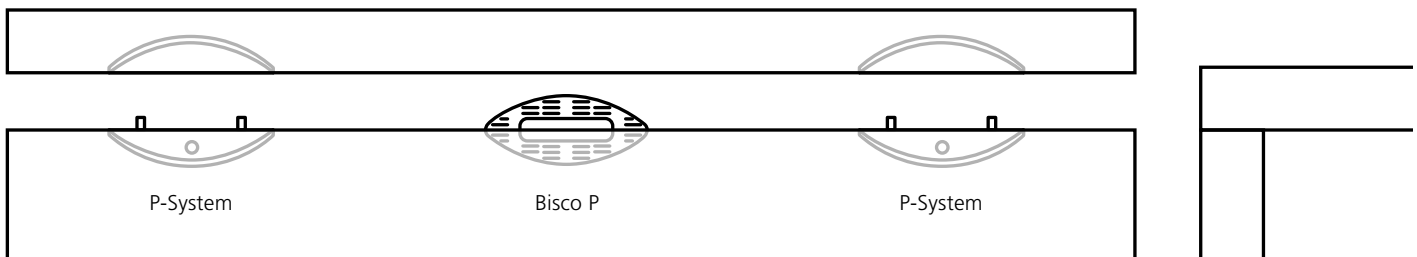

Bisco P

Richtlamelle passend zur P-System Nut / Aligning element, suitable for the P-System groove

Bisco P-14

Stück/piece	Art. No.
80	145301
300	145302
1000	145303

Bisco P-10

Stück/piece	Art. No.
80	145304
300	145305