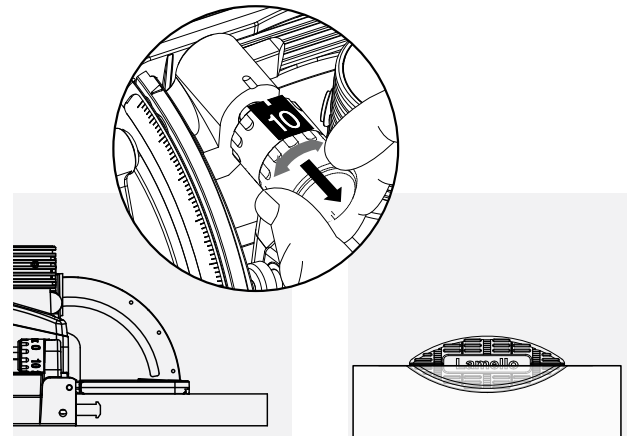

Bisco P

Richtlamelle passend zur P-System Nut / Aligning element, suitable for the P-System groove

Bisco P-14

Stück/piece	Art. No.
80	145301
300	145302
1000	145303

Bisco P-10

Stück/piece	Art. No.
80	145304
300	145305