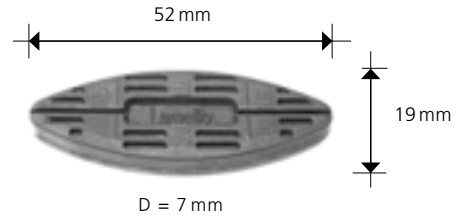

Bisco P

Richtlamelle passend zur P-System Nut / Aligning element, suitable for the P-System groove

Bisco P-14

Stück/piece	Art. No.
80	145301
300	145302
1000	145303

Bisco P-10

Stück/piece	Art. No.
80	145304
300	145305