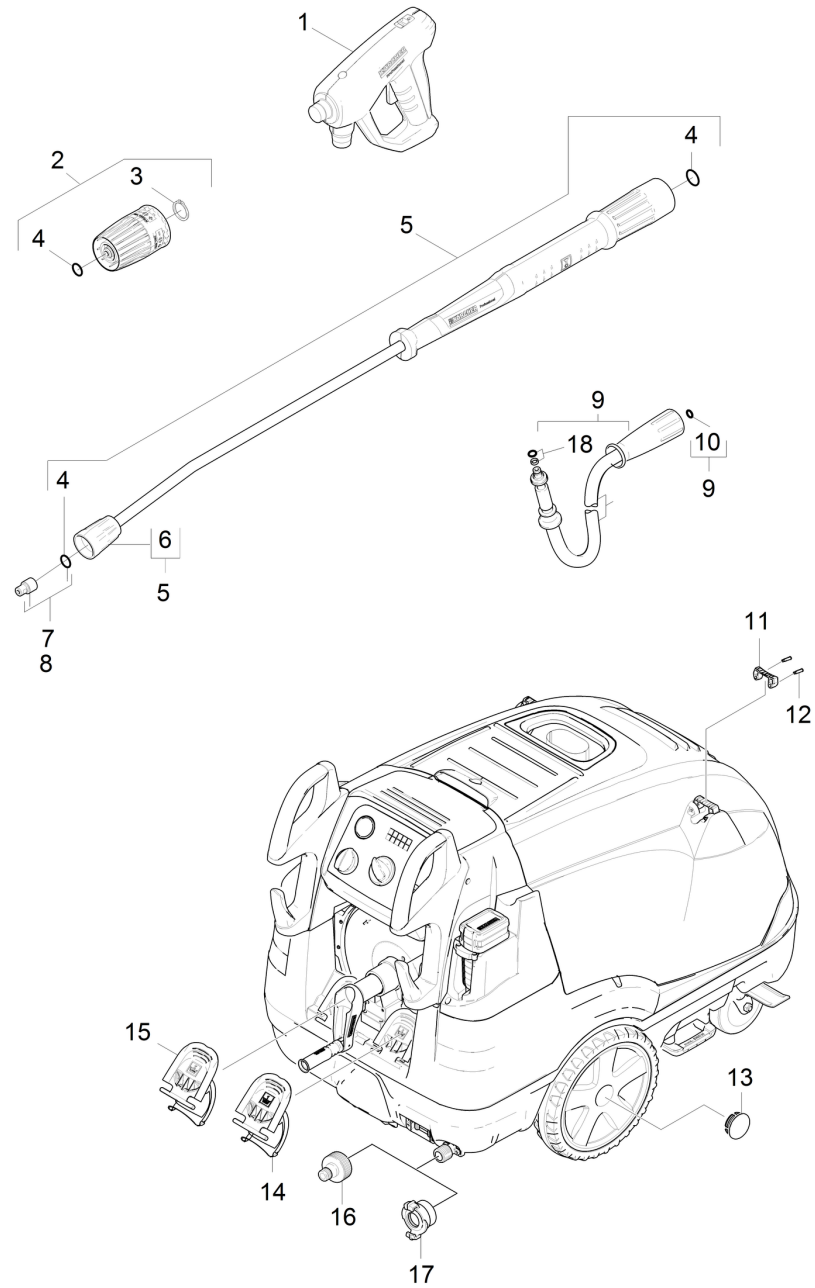

# 1030 Liste courte de pièces de rechange (1.071-932.3)

Professional \ Nettoyeur à haute pression eau chaude \ Moteur électrique \ HDS 13/20-4 SX \*EU-I \ Liste courte de pièces de rechange

## 1030 Liste courte de pièces de rechange (1.071-932.3)

Professional \ Nettoyeur à haute pression eau chaude \ Moteur électrique \ HDS 13/20-4 SX \*EU-I \ Liste courte de pièces de rechange

**KÄRCHER**

POS	N° d'art.	Description	Nombre	Unité
1	4.118-005.0	EASY!Force Advanced	1.000	ST
2	4.118-009.0	Bouton de réglage tournant TR 700L	1.000	ST
3	7.343-069.0	Anneau de sureté 25x1,2-1.4122 DIN 471	1.000	ST
4	2.880-001.0	Lot de pièces de rechange joints TR	3.000	ST
5	4.112-000.0	Lance d'incendie TR 1050 mm	1.000	ST
6	4.112-011.0	Partie protectrice TR seulement pour rem	1.000	ST
7	2.113-013.0	Buse de puissance TR 25072	1.000	ST
8	2.114-011.0	Tuyere a vapeur TR 40100	1.000	ST
9	6.110-028.0	Conduite tuyau TR pivotant DN8 40MPa 20m	1.000	ST
10	2.880-154.0	Jeu de bague d'étanchéité	1.000	ST
11	5.424-162.0	Fixation lance d'incendie	1.000	ST
12	5.314-143.0	Cheville fixation lance d'incendie	2.000	ST
13	2.889-086.0	Kit enjoliveur	2.000	ST
14	5.064-231.0	Couvercle chimie 2	1.000	ST
15	5.064-221.0	Couvercle chimie 1	1.000	ST
16	2.640-492.0	Kit raccordement d'eau 1 "	1.000	ST
17	6.388-458.0	RACCORD EXPRESS DN 1"	1.000	ST
18	4.363-691.0	Baque d'etancheite kpl. -nur fuer Ersatz	1.000	ST