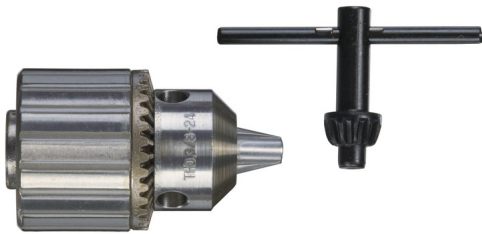

1.0 - 10 - 3/8" x 24 (HDE 6 RQ) - 1 pc | Tandkransboorhouders - speciale machinegerelateerde boorhouders

Article: 48660817

	1.0 - 10 - 3/8" x 24 (HDE 6 RQ) - 1 pc
Artikelnummer	48660817
Veiligheidsschroef	
Aantal	1
Boorhouder-sleutel	H