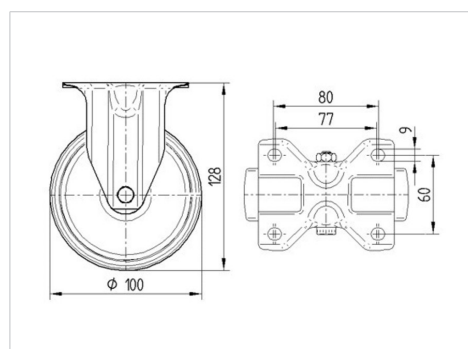

ALPHA

3478UFR100P62

EAN 4031582306941

Roulette fixe, Chape en acier embouti zingué bleu, axe de roue boulonné.,
Fixation à platine.

Corps de roue polyamide, Bandage caoutchouc élastique non tachant,
roulements rouleaux

TENTE

BETTER MOBILITY. BETTER LIFE.

Picture may differ from original product

Fiche technique

Diamètre de roue	100 mm
Largeur de bandage	34 mm
Dimension de platine	103 x 85 mm
Distance entre axe	80/77 x 60 mm
Diamètre des trous	9 mm
Hauteur	128 mm
Résistance à la température	- 20 / + 80 °C
Norme	EN 12532
Poids	0.581 kg
Dureté du bandage	Shore A 64
Capacité de charge dynamique	160 kg
Capacité de charge statique	320 kg

Dimensions

Propriétés

Résistance au roulement	● ● ● ○ ○
Bruit du mouvement	● ● ● ● ●
Usure	● ● ● ○ ○
Résistance à l'oxydation	● ● ● ○ ○

ALPHA

3478UFR100P62

EAN 4031582306941

BETTER MOBILITY. BETTER LIFE.

Structure & Mounting