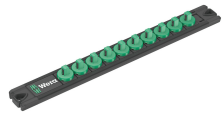

9600 Dop-magneetstrip, 1/4", leeg, 30 x 270 mm

05136420001	1x	30 x 270 mm

Weblink

<https://products.wera.de/nl/zyklop_ratchets_and_accessories_the_zyklop_ratchets_the_zyklop_ratchets_1_4_zyklop_accessories_1_4_socket_rail_a_imperial_1.html>

Wera - Socket Rail A Imperial 1
05005420001 - 4013288223227

Wera Werkzeuge GmbH
Korzter Straße 21-25
D-42349 Wuppertal
Tel: +49 (0)2 02 / 40 45-0
E-Mail: info@wera.de