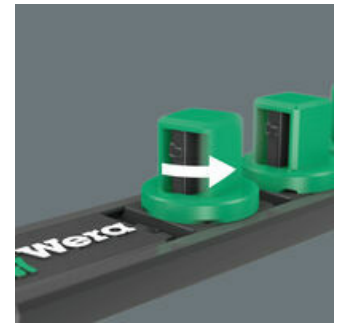

Dop-magneetstrip met 9 hand- en machinedoppen (non-impact), 1/4". Een soepel werkend draaimechanisme maakt veilig opbergen en makkelijk verwijderen van de doppen mogelijk. Voorzien van Take it easy tool finder met kleurcodering op maat - voor het eenvoudig en snel vinden van het benodigde gereedschap. De magneetstrip maakt tijdelijke bevestiging aan metalen oppervlakken mogelijk en beschikt dankzij de 'twist-to-unlock' functie over een veilige dopvergrendeling en -ontgrendeling.

Kraag

Kraag aan de achterzijde voor optimale grip bij handmatig gebruik.

Take it easy tool finder

Take it easy tool finder: met kleurcodering op maat - voor het eenvoudig en snel vinden van het benodigde gereedschap. Formaatzoeksysteem in gereedschappen voor binnenzeskant-schroeven (stiftsleutels, Zyklop Bit-doppen), buitenzeskant-schroeven en moeren (Joker-steeksleutels, Zyklop-doppen en Zyklop-doppen met vasthoudfunctie) en TORX® schroeven (stiftsleutels, Zyklop Bit-doppen).

"Twist-to-unlock" mechanisme

Dankzij het 'Twist-to-unlock' mechanisme laten zich de doppen eenvoudig van de magneetstrip verwijderen. Tevens wordt gewaarborgd dat de doppen stevig vastzitten.

Magnetisch

De magneetstrip kan door middel van de magneten tijdelijk aan de wand, een rek of gereedschapskar worden bevestigd.

Weblink

https://products.wera.de/nl/zyklop_ratchets_and_accessories_the_zyklop_ratchets_the_zyklop_ratchets_1_4_zyklop_accessories_1_4_socket_rail_a_imperial_1.html