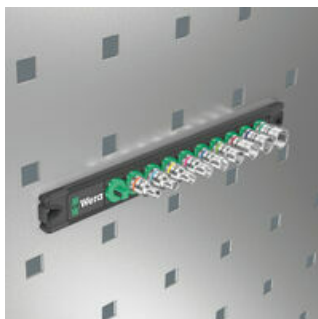

Dop-magneetstrip met 9 hand- en machinedoppen (non-impact), 1/4". Een soepel werkend draaimechanisme maakt veilig opbergen en makkelijk verwijderen van de doppen mogelijk. Voorzien van Take it easy tool finder met kleurcodering op maat - voor het eenvoudig en snel vinden van het benodigde gereedschap. De magneetstrip maakt tijdelijke bevestiging aan metalen oppervlakken mogelijk en beschikt dankzij de 'twist-to-unlock' functie over een veilige dopvergrendeling en -ontgrendeling.

Kraag

Kraag aan de achterzijde voor optimale grip bij handmatig gebruik.

Take it easy tool finder

Take it easy tool finder: met kleurcodering op maat - voor het eenvoudig en snel vinden van het benodigde gereedschap. Formaatzoeksysteem in gereedschappen voor binnenzeskant-schroeven (stiftsleutels, Zyklop Bit-doppen), buitenzeskant-schroeven en moeren (Joker-steeksleutels, Zyklop-doppen en Zyklop-doppen met vasthoudfunctie) en TORX® schroeven (stiftsleutels, Zyklop Bit-doppen).

"Twist-to-unlock" mechanisme

Dankzij het 'Twist-to-unlock' mechanisme laten zich de doppen eenvoudig van de magneetstrip verwijderen. Tevens wordt gewaarborgd dat de doppen stevig vastzitten.

Magnetisch

De magneetstrip kan door middel van de magneten tijdelijk aan de wand, een rek of gereedschapskar worden bevestigd.

Weblink

https://products.wera.de/nl/zyklop_ratchets_and_accessories_the_zyklop_ratchets_the_zyklop_ratchets_1_4_zyklop_accessories_1_4_socket_rail_a_imperial_1.html