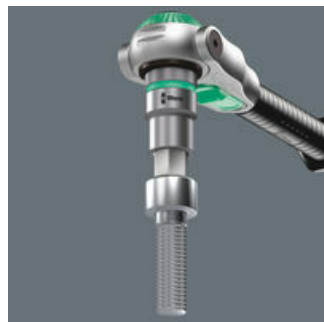

8740 C HF Binnenzeskant Zyklop Bitdop met 1/2"-aandrijving met vasthoudfunctie,
4 x 140 mm
Zyklop toebehoren, 1/2"

GTIN:	4013288183484	Afmetingen:	210x44x22 mm
Onderdeelnr.:	05003840001	Gewicht:	85 g
Artikelnummer:	8740 C HF	Land van herkomst:	CZ
		Goederencode (HS-code):	82079030

- Bit-dop (non-impact) voor handmatig of machinaal gebruik
- Met de vasthoudfunctie worden schroeven veilig op het gereedschap gehouden
- Met "Take it easy tool finder": kleurcodering op maat
- Kraag aan de achterzijde voor optimale grip bij handmatig gebruik.
- Chroom-vanadium, mat verchroomd

Bitdop met 1/2" aandrijving en vasthoudfunctie voor uiterst comfortabel schroeven met minder risico om de schroef te verliezen bij het plaatsen op het werkstuk. Voorzien van "Take it easy toolfinder" met kleurcodering op maat - voor het eenvoudig en snel vinden van het benodigde gereedschap.

Bit-doppen met vasthoudfunctie voor binnenzeskant-schroeven

De klemkracht voor de binnenzeskant-schroef op de bit-dop wordt geleverd door een verende kogel op de bit. Bijzonder handig bij werkzaamheden op beperkte ruimte, waarbij het niet mogelijk is om de schroef met de andere hand vast te houden.