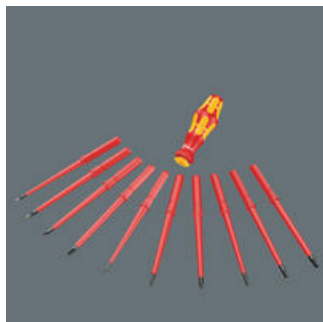

- Kraftform Kompakt-schakelkastsleutel 6,3 mm
- Geschikt voor Kraftform-handhouder 817 VDE.
- Vierkant
- Glasvezelversterkt

Glasvezelversterkte schakelkastsleutel. Kling voor Kraftform Kompakt-greep/wisselkling-systeem voor razendsnel verwisselen van de kling zonder extra gereedschap. Binnenvierkant.

### Weblink

[https://products.wera.de/nl/tools\\_for\\_electricians\\_kraftform\\_kompakt\\_vde\\_kk\\_96\\_vk\\_6\\_3.html](https://products.wera.de/nl/tools_for_electricians_kraftform_kompakt_vde_kk_96_vk_6_3.html)

Greep-/wisselklingsysteem –  
Kraftform Kompakt VDE

Het greep-/wisselklingsysteem staat razendsnel wisselen van de kling toe en biedt zo talloze toepassingen.

Schakelkastleutel

Schakelkastleutel, glasvezelversterkt. Geschikt voor Kraftform-handhouder 7400 VDE en 817 VDE.