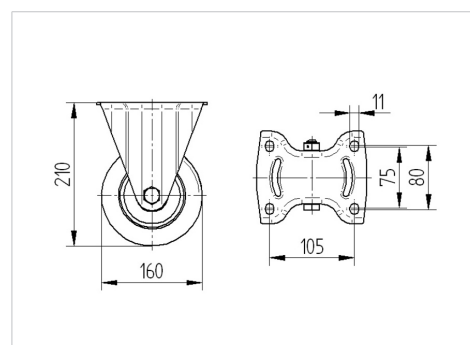

DELTA

3648TOP160P63

EAN 4031582337778

Bokwiel, Vork van zwaar staalplaat, wielas geschroefd, plaatbevestiging.
Wielkern van polyamide, wielnaaf op precisiekogellager, Heavy Duty uitvoering

BETTER MOBILITY. BETTER LIFE.

Foto kan afwijken van het originele product

Technische data

Wieldiameter	160 mm
Bandbreedte	50 mm
Plaatafmeting	137 x 115 mm
Boutgatafstand	105 x 80/75 mm
Bevestigingsgat	11 mm
Bouwhoogte	210 mm
Temperatuur	- 40 / + 80 °C
Standaard	EN 12532
Eigen gewicht	2.104 kg
Hardheid van de band	Shore D 75
Dyn. draagvermogen	600 kg
Statisch draagvermogen	1200 kg

Afmetingen

Kenmerken

Rolweerstand	● ● ● ● ●
Verplaatsingsgeluid	● ● ● ○ ○
Strepen	● ● ● ● ●
Roest bescherming	● ● ● ○ ○

DELTA

3648TOP160P63

EAN 4031582337778

BETTER MOBILITY. BETTER LIFE.

Structuur en montage