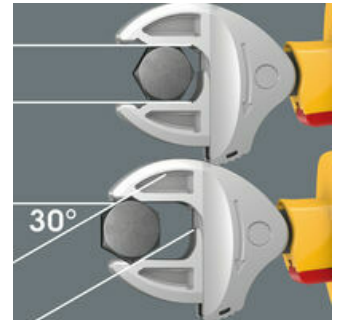

Dankzij de traploos parallel lopende bekken is de Joker 6004 steeksleutel geschikt voor alle maten binnen het aangegeven toepassingsbereik. De vereiste maat vindt de sleutel zelf zodra deze wordt aangezet op moer of schroef; instellen is niet nodig.

Joker 6004 VDE: Veilig voor de schroeven

De parallel lopende gladde bekken van de Joker 6004 VDE liggen goed aan tegen het oppervlak waardoor afronden van de moer en schroefkop wordt voorkomen dat zich kan voordoen bij krachtoverbrenging via de hoeken.

Joker 6004 VDE: Ratelmechanisme om snel te kunnen werken

De ratelfunctie in de bek maakt snel en vloeiend schroeven mogelijk zonder het gereedschap telkens te moeten afnemen.

Joker 6004 VDE: Kleine terughaalhoek