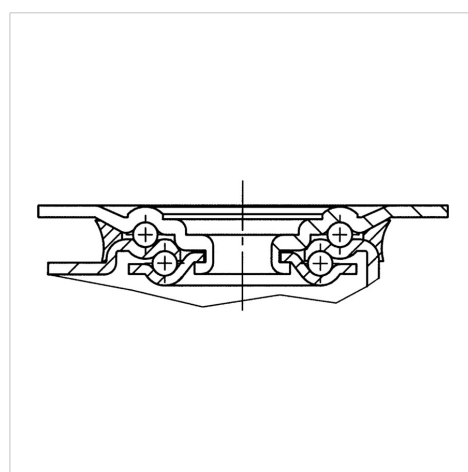

ALPHA

8477UAD125P62 red

EAN 4031582312836

Zwenkwiel met dubbele rem, vork van roestvrij staal, met dubbele kogeldraaikrans in de zwenkkop, wielas geschroefd, plaatbevestiging. Wielkern van polyamide met loopvlak van gespoten polyurethaan, purperrood, wielnaaf op RVS rollager

BETTER MOBILITY. BETTER LIFE.

Foto kan afwijken van het originele product

Technische data

Wieldiameter	125 mm
Bandbreedte	32 mm
Plaatafmeting	105 x 85 mm
Boutgatafstand	80/77 x 60 mm
Bevestigingsgat	9 mm
Uitlading	40 mm
Uitzwenking - Ø	242 mm
Bouwhoogte	155 mm
Temperatuur	- 40 / + 80 °C
Standaard	EN 12532
Eigen gewicht	1.058 kg
Hardheid van de band	Shore D 42
Dyn. draagvermogen	200 kg
Statisch draagvermogen	400 kg

Kenmerken

Rolweerstand	● ● ● ○ ○
Verplaatsingsgeluid	● ● ● ○ ○
Strepen	● ● ● ● ○
Roest bescherming	● ● ● ● ●

Afmetingen

Structuur en montage

ALPHA

8477UAD125P62 red

EAN 4031582312836

BETTER MOBILITY. BETTER LIFE.