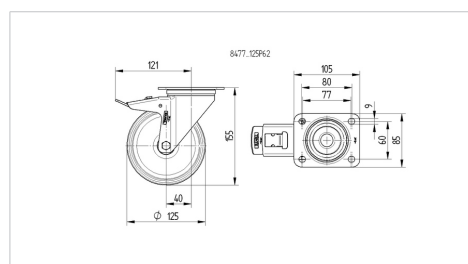

BETTER MOBILITY. BETTER LIFE.

Foto kan afwijken van het originele product

Technische data

Wieldiameter	125 mm
Bandbreedte	32 mm
Plaatafmeting	105 x 85 mm
Boutgatafstand	80/77 x 60 mm
Bevestigingsgat	9 mm
Uitlading	40 mm
Uitzwenking - Ø	242 mm
Bouwhoogte	155 mm
Temperatuur	- 40 / + 80 °C
Standaard	EN 12532
Eigen gewicht	1.058 kg
Hardheid van de band	Shore D 42
Dyn. draagvermogen	200 kg
Statisch draagvermogen	400 kg

Kenmerken

Rolweerstand	● ● ● ○ ○
Verplaatsingsgeluid	● ● ● ○ ○
Strepen	● ● ● ● ○
Roest bescherming	● ● ● ● ●

Afmetingen

Structuur en montage

ALPHA

8477UAD125P62 red

EAN 4031582312836

BETTER MOBILITY. BETTER LIFE.