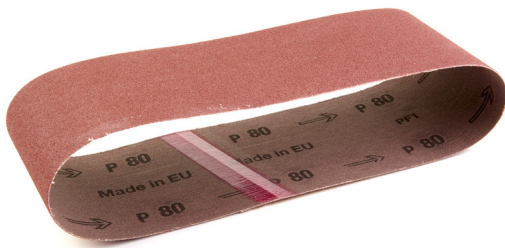

100 x 620 GR 80 - 5 pcs | Bandes Abrasives 100 x 620 mm

Article: 4932341612

- Abrasifs pour bois, métal, peinture, plâtre.
- Type : émeri, semi-ouvert. Résine synthétique sur papier haute résistance.
- Résine artificielle collée sur un tissu spécial.

	100 x 620 GR 80 - 5 pcs
Grain	80
Taille (mm)	100 x 620
Réf	4932341612
Conditionné par	5