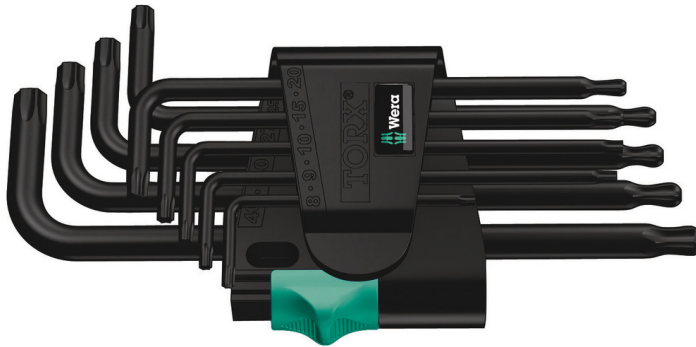

## TORX® Stiftsleutels

<b>GTIN:</b>	4013288104946	<b>Afmetingen:</b>	139x72x25 mm
<b>Onderdeelnr.:</b>	05024242001	<b>Gewicht:</b>	190 g
<b>Artikelnummer:</b>	967/9 TX 1	<b>Land van herkomst:</b>	CZ
		<b>Goederencode (HS-code):</b>	82041100

- Stiftsleutel voor binnen TORX® schroeven
- BlackLaser voor extra corrosiebescherming en een lange levensduur
- Stiftsleutels zijn snel te vinden dankzij de formaatcodering
- Het slijtvaste materiaal van de clip zorgt voor een veilige grip van de stiftsleutel en voor gemakkelijk verwijderen
- Met TORX® kogelkop aan de lange zijde

Hoogwaardige stiftsleutelset voor binnen TORX® schroeven. Deels met kogelkop: De kogel aan de lange zijde voor veilig werken, ook in lastige montageposities. De Blacklaser-oppervlakbehandeling zorgt voor een uitstekende oppervlakbescherming, ook tegen corrosie, en een lange levensduur. Ingelaserde en dus wrijfvaste formaatmarkering op de stiftsleutels om snel de juiste sleutel te kunnen vinden. In handige clip gemaakt van slijtvast materiaal voor duurzaam veilige grip op de stiftsleutels; sleutels makkelijk uit clip te nemen.

**Kogelkop TORX®**

Dankzij het kogelkop-profiel is het mogelijk om de schroef onder een hoek aan- of los te draaien.

**Formaatcodering**

Alle stiftsleutels snel te vinden dankzij de formaatcodering; de Take it easy tool finder stiftsleutels hebben daarnaast ook nog een kleurcodering.