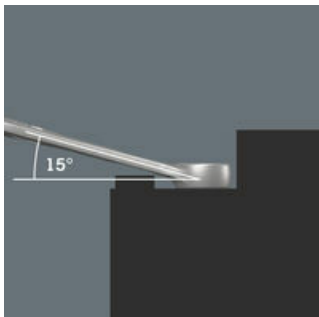

- Ideaal voor werkzaamheden in krappe ruimtes
- De speciale bekgeometrie vergroot de aangrijpmogelijkheden van het gereedschap
- De geringe terughaalhoek in de bek zorgt ervoor dat de schroef elke 15° wordt vastgegrepen
- Slanke, 15° gebogen ringzijde
- Kan op het Wera 2go systeem bevestigd worden

Voor werken op lastige schroeflocaties

De ringsteeksleutel Joker 6003 met zijn bijzondere bekgeometrie - 7,5° gebogen aan bekkzijde en een dubbelzeskantgeometrie - beschikt over dubbel zoveel aanzetmogelijkheden bij meermaals verdraaien over 180° van de sleutel om de lengteas. Moeren resp. schroefkoppen kunnen elke 15° worden 'vastgegrepen'. De Joker 6003 vindt als het ware het meest geschikte aanzetpunt na elke omwenteling vanzelf.

Joker 6003: Terughaalhoek kleiner dan 30°

Door de bek 7,5° te buigen, een dubbelzeskantgeometrie toe te passen en de manier van werken te wijzigen (aanzetten - schroeven - draaien - opnieuw aanzetten - schroeven - draaien, enz.) kan er ook geschroefd worden in situaties waarin de terughaalhoek kleiner dan 30° is.

Dubbele zeskant-geometrie

De dubbelzeskantgeometrie aan de bek- en ringzijde garandeert een goed contact met de schroefkop of moer en verkleint het risico op wegglijden.

Joker 6003: Gebogen ringzijde

De ringzijde is ten opzichte van de gereedschapsas 15° gebogen, om persoonlijk letsel te voorkomen.