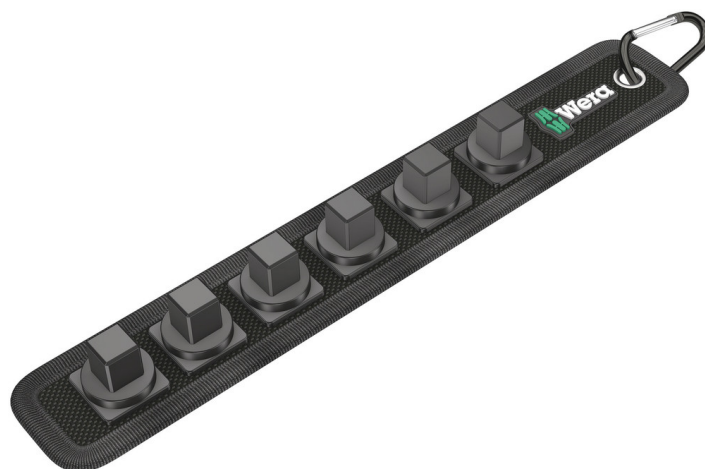

Belt C (stoffen riem), 6-delig, zonder gereedschap

Zyklop toebehoren, 1/2"

GTIN:	4013288205797	Afmetingen:	275x47x28 mm
Onderdeelnr.:	05003892001	Gewicht:	82 g
Artikelnummer:	Belt C, 6-teilig, unbestückt	Land van herkomst:	CN
		Goederencode (HS-code):	42029298

- Lege dopgordel voor 6 doppen/bitdoppen, 1/2"
- Met karabijnhaak
- Een soepel draaimechanisme zorgt voor een veilige grip en maakt eenvoudig verwijderen van het gereedschap mogelijk
- Geschikt voor bevestiging aan de muur, tegen een rek, aan een werkplaatswagen of aan het Wera 2go gereedschapstransportsysteem

Robuuste stoffen riem (belt) in kenmerkend Wera design voor 6 doppen/bitdoppen (1/2") op beperkte ruimte. Een soepel draaimechanisme zorgt voor een veilige grip en maakt eenvoudig verwijderen van de doppen mogelijk. Inclusief karabijnhaak voor bevestiging aan riemlussen of tassen. Voorzien van vliesrug en klittenband voor eenvoudige bevestiging, bijvoorbeeld tegen een rek of aan een werkplaatswagen, maar ook aan het Wera 2go gereedschapstransportsysteem.

Met karabijnhaak

De robuuste stoffen riem (belt) laat zich dankzij de karabijnhaak aan riemlussen of tassen bevestigen.

Weblink

https://products.wera.de/nl/zyklop_ratchets_and_accessories_the_zyklop_ratchets_the_zyklop_ratchets_1_2_zyklop_accessories_1_2_belt_c_6-teilig_unbestueckt.html