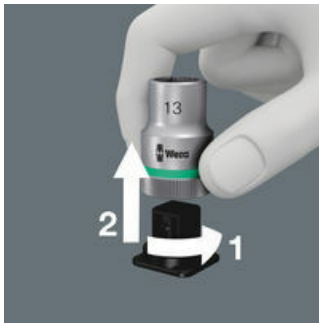

Zyklop toebehoren, 1/2"

Veilige grip en makkelijk uit te nemen

Het nieuwe, soepel werkende draaimechanisme garandeert een veilige en trillingsvrije grip en maakt makkelijk verwijderen van het gereedschap mogelijk.