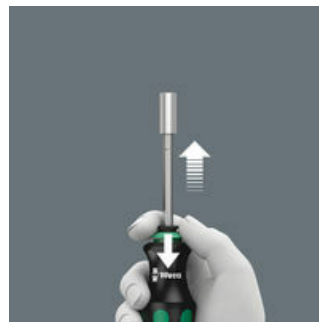

Wera Kompakt gereedschap met meerdelige Kraftform-handgreep voor snel en uiterst ergonomisch schroeven. In de handgreep geïntegreerde bit-houder, waarin 6 bits kunnen worden opgeborgen. De bajonet-kling kan bij schroeven op plekken waar weinig plaats is, worden ingeklapt. Voor machinaal gebruik kan de kling uit de greep worden genomen. Met krachtige permanente magneet voor veilige positionering van de bits.

### Kraftform Kompakt 28

De sets van de Kraftform Kompakt 28 serie hebben het in zich: In de greep intrekbare telescoopkling (deze kan ook eruit gehaald worden en als bithouder in de machine gezet worden) en geïntegreerd bitmagazijn.

### De telescopische kling I

De in de handgreep verzinkbare telescopische kling met snelwisseltoevoer maakt een snelle handbediening mogelijk, ook op plekken waar weinig ruimte is, met ingetrokken kling.

### De telescopische kling II

Om de kling uit te klappen, hoeft slechts de vergrendelhuls te worden bediend. De telescopische houder is nu weer te gebruiken als volwaardige schroevendraaier.