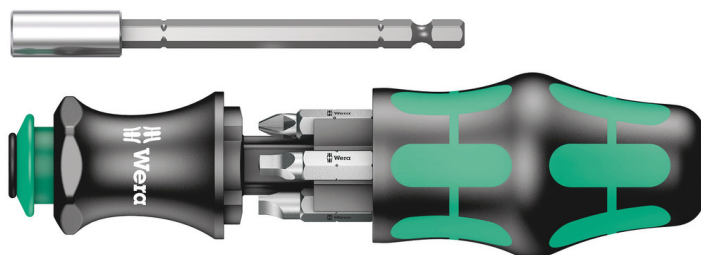

## Kraftform Kompakt 28 Imperial 1, 6-delig

Kraftform Kompakt 20, 22, 25, 26, 28

<b>GTIN:</b>	4013288214676	<b>Afmetingen:</b>	150x64x45 mm
<b>Onderdeelnr.:</b>	05073241001	<b>Gewicht:</b>	189 g
<b>Artikelnummer:</b>	Kraftform Kompakt 28 Imperial 1	<b>Land van herkomst:</b>	CZ
		<b>Goederencode (HS-code):</b>	82079030

- Kraftform Kompakt 28 Imperial 1
- Kraftform-handhouder met weggrolbescherming, meercomponenten, met bajonetkling en bitmagazijn
- Bajonetkoppelstuk met RVS-huls en krachtige permanente magneet
- Geschikt voor bits met 1/4" buitenseskant-aandrijving (Wera aansluiting serie 1)
- Extreem harde bits, voor universeel gebruik

Wera Kompakt gereedschap met meerdelige Kraftform-handgreep voor snel en uiterst ergonomisch schroeven. In de handgreep geïntegreerde bit-houder, waarin 6 bits kunnen worden opgeborgen. De bajonet-kling kan bij schroeven op plekken waar weinig plaats is, worden ingeklapt. Voor machinaal gebruik kan de kling uit de greep worden genomen. Met krachtige permanente magneet voor veilige positionering van de bits.

### De telescopische kling I

De in de handgreep verzinkbare telescopische kling met snelwisseltoevoer maakt een snelle handbediening mogelijk, ook op plekken waar weinig ruimte is, met ingetrokken kling.