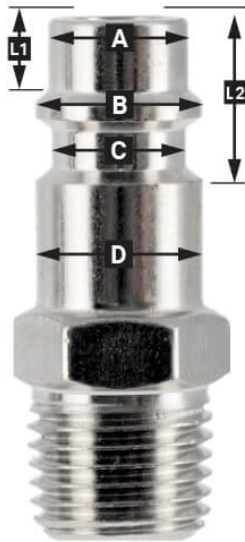

# Snelkoppeling Type Orion 1/4" buitendraad in blister

4346858

# Specificaties

EAN	8712418360493
Blister	Ja
Gewicht (kg)	0,2 kg (200 g)
Lengte (mm)	70 mm (7 cm)
Breedte (mm)	30 mm (3 cm)
Hoogte (mm)	121 mm (1,21 dm)
Artikelnummer	4346858
Vorm	Recht
Draaibaar	Nee
Gehard	Nee
Materiaal	RVS
Veiligheidsnorm	Nee
Stroomregelaar	Nee
Condensaatafscheider	Nee
Aantal aansluitingen	2
Aansluitmaat (")	1/4
Aansluit type	Orion
Schroefdraadsoort	Uitwendig
Manufacturer	Airpress Polska Sp. z o.o.

## EURO

European profile  
7.2 mm  
Flow rate at 6 bar:  
1820 l/min

**L1** 5 mm

**L2** 11 mm

**A**  $\varnothing$  10 mm

**B**  $\varnothing$  12 mm

**C**  $\varnothing$  10 mm

**D**  $\varnothing$  12 mm

## Type ORION

Type Orion ARO  
210 profile  
6 mm  
Flow rate at 6 bar:  
800 l/min

**L1** 8.5 mm

**L2** 16 mm

**A**  $\varnothing$  8 mm

**B**  $\varnothing$  11 mm

**C**  $\varnothing$  8 mm

**D**  $\varnothing$  11 mm