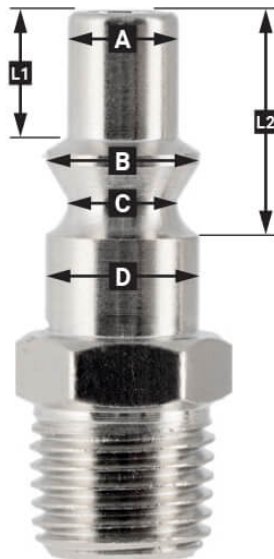

# Snelkoppeling Type Orion 1/4" buitendraad in blister

4346858

# Specificaties

EAN	8712418360493
Blister	Ja
Gewicht (kg)	0,2 kg (200 g)
Lengte (mm)	70 mm (7 cm)
Breedte (mm)	30 mm (3 cm)
Hoogte (mm)	121 mm (1,21 dm)
Artikelnummer	4346858
Vorm	Recht
Draaibaar	Nee
Gehard	Nee
Materiaal	RVS
Veiligheidsnorm	Nee
Stroomregelaar	Nee
Condensaatafscheider	Nee
Aantal aansluitingen	2
Aansluitmaat (")	1/4
Aansluit type	Orion
Schroefdraadsoort	Uitwendig
Manufacturer	Airpress Polska Sp. z o.o.

## EURO

European profile  
7.2 mm  
Flow rate at 6 bar:  
1820 l/min

**L1** 5 mm

**L2** 11 mm

**A**  $\varnothing$  10 mm

**B**  $\varnothing$  12 mm

**C**  $\varnothing$  10 mm

**D**  $\varnothing$  12 mm

## Type ORION

Type Orion ARO  
210 profile  
6 mm  
Flow rate at 6 bar:  
800 l/min

**L1** 8.5 mm

**L2** 16 mm

**A**  $\varnothing$  8 mm

**B**  $\varnothing$  11 mm

**C**  $\varnothing$  8 mm

**D**  $\varnothing$  11 mm