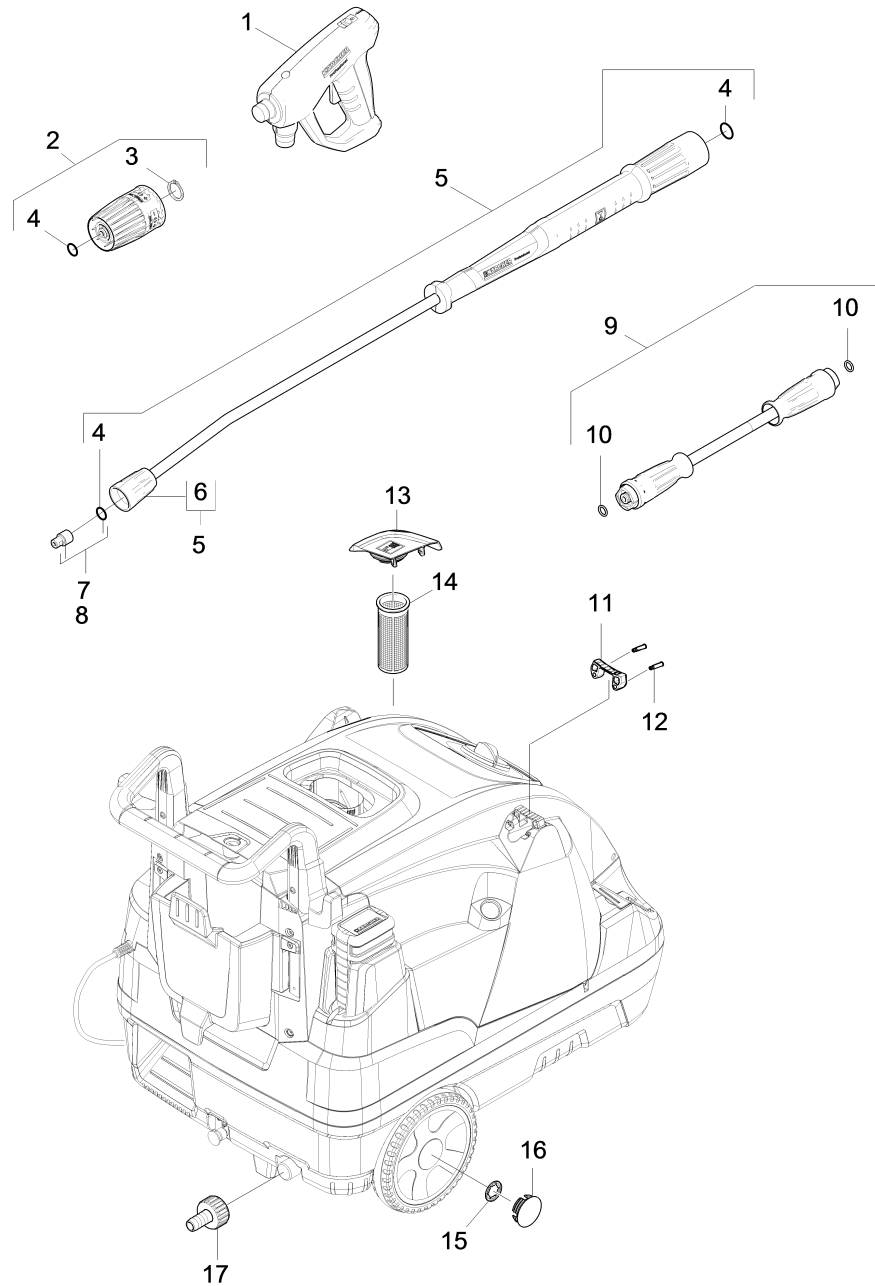

1030 Liste courte de pièces de rechange (1.174-911.3)

Professional \ Nettoyeur à haute pression eau chaude \ Moteur électrique \ HDS 8/17 C *EU-I \ Liste courte de pièces de rechange

1030 Liste courte de pièces de rechange (1.174-911.3)

Professional \ Nettoyeur à haute pression eau chaude \ Moteur électrique \ HDS 8/17 C *EU-I \ Liste courte de pièces de rechange

KÄRCHER

POS	N° d'art.	Description	Nombre	Unité
1	4.118-005.0	EASY!Force Advanced	1.000	ST
2	4.118-007.0	Bouton de réglage tournant TR 270L	1.000	ST
3	7.343-069.0	Anneau de sureté 25x1,2-1.4122 DIN 471	1.000	ST
4	2.880-001.0	Lot de pièces de rechange joints TR	3.000	ST
5	4.112-000.0	Lance d'incendie TR 1050 mm	1.000	ST
6	4.112-011.0	Partie protectrice TR seulement pour rem	1.000	ST
7	2.113-022.0	Buse de puissance TR 25045	1.000	ST
8	2.114-002.0	Tuyere a vapeur TR 40050	1.000	ST
9	6.110-035.0	Conduite tuyau TR pivotant DN6 25MPa 10m	1.000	ST
10	2.880-154.0	Jeu de bague d'étanchéité	1.000	ST
11	5.424-162.0	Fixation lance d'incendie	1.000	ST
12	5.314-143.0	Cheville fixation lance d'incendie	2.000	ST
13	4.064-021.0	Couvercle combustible complet	1.000	ST
14	5.731-039.0	CREPINE	1.000	ST
15	6.343-162.0	Disque de sécurité -25	2.000	ST
16	2.889-086.0	Kit enjoliveur	2.000	ST
17	2.640-492.0	Kit raccordement d'eau 1 "	1.000	ST