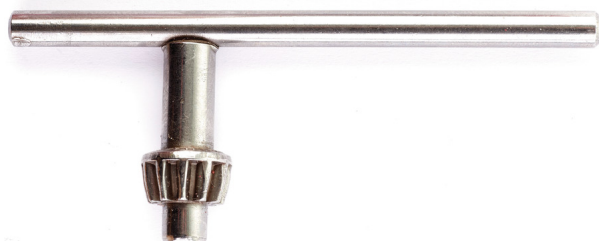

## Type D - S14 - 1 pc | Boorhoudersleutels

	Type D - S14 - 1 pc
Artikelnummer	S14
Type	D
Aantal	1