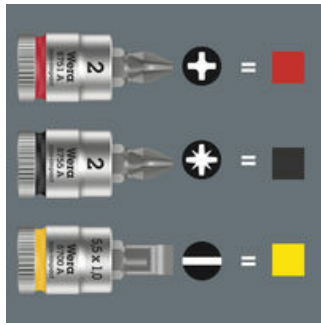

- Bit-dop (non-impact) voor handmatig of machinaal gebruik
- Met "Take it easy tool finder": kleurcodering op maat
- Kraag aan de achterzijde voor optimale grip bij handmatig gebruik.
- Chroom-vanadium, mat verchroomd

Bit-dop met 1/4" aandrijving. Voorzien van 'Take it easy'-tool finder met kleurcodering op maat - voor het eenvoudig en snel vinden van het benodigde gereedschap.

**Weblink**

[https://products.wera.de/nl/zyklus\\_ratchets\\_and\\_accessories\\_the\\_zyklus\\_ratchets\\_the\\_zyklus\\_ratchets\\_1\\_4\\_zyklus\\_accessories\\_1\\_4\\_8755\\_a.html](https://products.wera.de/nl/zyklus_ratchets_and_accessories_the_zyklus_ratchets_the_zyklus_ratchets_1_4_zyklus_accessories_1_4_8755_a.html)

Take it easy tool finder

Take it easy tool finder: met kleurcodering op profiel en maatcode - voor het eenvoudig en snel vinden van het benodigde gereedschap.

Hand – en machinedoppen

De Zyklus hand- en machinedoppen zijn geschikt voor zowel handmatig als machinaal gebruik (non-impact). De gebruiker is met maar één doppen-assortiment uitgerust voor bijna elke toepassing.