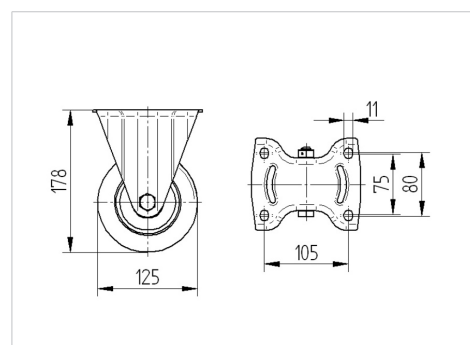

DELTA

3648ITP125P63 Flat

EAN 4031582337389

Bokwiel, Vork van zwaar staalplaat, wielas geschroefd, plaatbevestiging.
Wielkern van aluminium met gegoten polyurethaan loopvlak,
precisie kogellagers

BETTER MOBILITY. BETTER LIFE.

Foto kan afwijken van het originele product

Technische data

Wieldiameter	125 mm
Bandbreedte	50 mm
Plaatafmeting	137 x 115 mm
Boutgatafstand	105 x 80/75 mm
Bevestigingsgat	11 mm
Bouwhoogte	178 mm
Temperatuur	- 20 / + 60 °C
Standaard	EN 12532
Eigen gewicht	1.723 kg
Hardheid van de band	Shore A 92
Dyn. draagvermogen	500 kg
Statisch draagvermogen	1000 kg

Afmetingen

Kenmerken

Rolweerstand	● ● ● ○ ○
Verplaatsingsgeluid	● ● ● ○ ○
Strepen	● ● ● ● ○
Roest bescherming	● ● ● ○ ○

DELTA

3648ITP125P63 Flat

EAN 4031582337389

BETTER MOBILITY. BETTER LIFE.

Structuur en montage