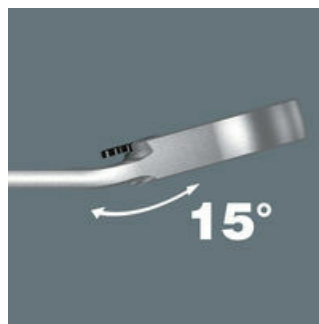

Joker steek/ring-ratelsleutel met gebogen ratelzijde en omschakelpal. Met vasthoudfunctie via metalen plaat in bek, om het verliezen van schroeven en moeren te reduceren. De geïntegreerde eindaanslag voorkomt het wegglijden naar beneden van de schroefkop en maakt hoge draaimomenten mogelijk. De verwisselbare metalen plaat in de bek houdt met extra harde tanden schroeven en moeren en vermindert het risico op wegglijden. De intelligente dubbele zeskantgeometrie zorgt voor een sluitende verbinding met schroef of moer en vermindert zo ook het risico op wegglijden. Dankzij de kleine terughaalhoek van slechts 30° aan de steekzijde behoort het tijdrovende omkeren van de sleutel tijdens het schroeven tot het verleden. Het omschakelbare ratelmechaniek aan de ringzijde met hoge fijne vertanding (80 tanden) biedt veel flexibiliteit, ook op plekken waar weinig ruimte is. Hoorbaar nauwkeurig ratelmechaniek. Het robuuste, tweedelige vergrendelingselement zorgt bovendien voor een zeer goede stabiliteit. Met 15° gebogen ratelzijde voor veilig werken bij hoge draaimomenten. De speciale smeedvorm maakt overdracht hoge draaimomenten mogelijk en geeft het geheel een hoge buigstijfheid. Gemaakt van sterk chroom-molybdeen staal met nikkel-chroom coating voor een hoge bescherming tegen corrosie. Met 'Take it easy'-Toolfinder: Kleurcodering op grootte.

6001 Joker Switch Steek- en ringratelsleutel, omschakelbaar

Joker Switch

Met de Joker kunt u voortaan bouten en (contra)moeren losdraaien en vastzetten in situaties waarin het gebruikelijke gereedschap faalt. De geïntegreerde eindaanslag en de zeer kleine terughaalhoek van slechts 30° met een dubbele zeskantmechaniek zorgt voor effectiever werken.

Het fijnvertande ratelmechaniek kan via een hendel soepel naar beide richtingen worden omgeschakeld.

Afgeschuinde ringzijde

De ringzijde is 15° afgeschuind t.o.v. de gereedschapsas, om het aanzetten van de sleutel op plekken waar weinig ruimte is te vergemakkelijken.