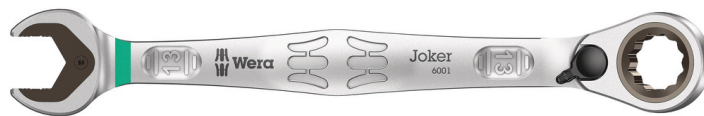

6001 Joker Switch Steek- en ringratelsleutel, omschakelbaar, 13 x 179 mm

6001 Joker Switch Steek- en ringratelsleutel, omschakelbaar

GTIN:	4013288184702	Afmetingen:	310x95x85 mm
Onderdeelnr.:	05020068001	Gewicht:	118 g
Artikelnummer:	6001 Joker Switch	Land van herkomst:	CZ
		Goederencode (HS-code):	82041100

- Met praktische vasthoudfunctie via metalen plaat in de bek
- Geen losraken door hoekaanslag
- Met hoge fijne vertanding en robuust vergrendelingselement
- 15° gebogen ratelzijde
- Met "Take it easy tool finder": kleurcodering op maat

Joker steek/ring-ratelsleutel met gebogen ratelzijde en omschakelpal. Met vasthoudfunctie via metalen plaat in bek, om het verliezen van schroeven en moeren te reduceren. De geïntegreerde eindaanslag voorkomt het wegglijden naar beneden van de schroefkop en maakt hoge draaimomenten mogelijk. De verwisselbare metalen plaat in de bek houdt met extra harde tanden schroeven en moeren en vermindert het risico op wegglijden. De intelligente dubbele zeskantgeometrie zorgt voor een sluitende verbinding met schroef of moer en vermindert zo ook het risico op wegglijden. Dankzij de kleine terughaalhoek van slechts 30° aan de steekzijde behoort het tijdrovende omkeren van de sleutel tijdens het schroeven tot het verleden. Het omschakelbare ratelmechaniek aan de ringzijde met hoge fijne vertanding (80 tanden) biedt veel flexibiliteit, ook op plekken waar weinig ruimte is. Hoorbaar nauwkeurig ratelmechaniek. Het robuuste, tweedelige vergrendelingselement zorgt bovendien voor een zeer goede stabiliteit. Met 15° gebogen ratelzijde voor veilig werken bij hoge draaimomenten. De speciale smeedvorm maakt overdracht hoge draaimomenten mogelijk en geeft het geheel een hoge buigstijfheid. Gemaakt van sterk chroom-molybdeen staal met nikkel-chroom coating voor een hoge bescherming tegen corrosie. Met 'Take it easy'-Toolfinder: Kleurcodering op grootte.