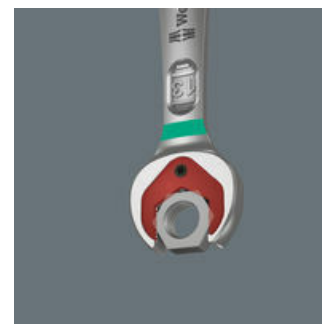

Joker 6000 steek-ringratelsleutel

Met de houderfunctie van de Joker brengt u moeren en bouten direct en probleemloos naar hun plaats van bestemming. Daar kan de schroefdraad dan snel en gemakkelijk worden opgepakt. Het vallen en zoekraken van bouten en moeren kan zo effectief worden vermeden. Daarmee wordt veel tijd voor het zoeken naar gevallen onderdelen bespaard.