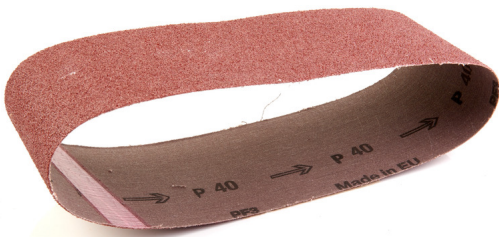

100 x 610 GR 40 - 5 pcs | Schuurbanden 100 x 610 mm

Article: 4932355066

- Linnen schuurbanden voor hout, metaal, verf, lak en pleister.
- Korreltype: koround, halfopen.
- Kunstharsverbinding op speciaal slijtvast weefsel.

	100 x 610 GR 40 - 5 pcs
Korrel	40
Maat schuurpapier mm A x B	100 x 610
Artikelnummer	4932355066
Aantal	5