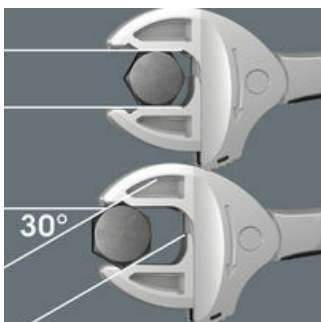

Veel gebruikers zouden graag willen beschikken over een universeel gereedschap dat voor zoveel mogelijk zaken te gebruiken is. Eén stuk gereedschap voor meerdere metrische en inch maten. En dit zou zich dan ook nog eens automatisch aan de verschillende schroefmaten moeten aanpassen. Veilig vastgrijpen, niets beschadigen en een hoge werksnelheid mogelijk maken. Dankzij de traploos en parallel lopende bekken is het gereedschap geschikt voor meerdere maten steeksleutels. De vereiste maat wordt automatisch bij het aanzetten op de zeskantmoer en schroef ingesteld. Het geïntegreerde hefboommechanisme klemt de zeskantschroef of -moer veilig tussen de bekken in, wat het risico op wegglijden en beschadigingen aanzienlijk verkleint. De ratelfunctie maakt snel en soepel schroeven zonder telkens het gereedschap te moeten verplaatsen mogelijk. Door toepassing van hoekprisma's kan een terughaalhoek van slechts 30° bereikt worden. De 1-zijde-constructie in combinatie met de ratelfunctie en het hoekprisma maakt werken in krappe ruimtes mogelijk. De instelbare Joker 6004 is een echt universeel schroefgereedschap. Zelfinstellend. Vastgrijpend. Ratelend.

6004 Joker zelfinstellende, verstelbare steeksleutel

Joker 6004: Automatisch en traploos zelfinstellend

Middels traploos parallel lopende bekken vervangt de Joker steeksleutel 6004 meerdere steeksleutelformaten binnen het aangegeven formaatbereik. De vereiste maat vindt de sleutel zelf zodra deze wordt aangezet op moer of schroef; instellen is niet nodig.

Joker 6004: Veilig voor de schroeven

De parallel lopende gladde bekken van de Joker 6004 liggen goed aan tegen het oppervlak waardoor afronden van de moer resp. schroefkop wordt voorkomen dat zich kan voordoen bij krachtoverdracht via de hoeken.

Joker 6004: Ratelmechaniek om snel te kunnen werken

De ratelfunctie in de bek maakt snel en vloeiend schroeven mogelijk zonder het gereedschap telkens te moeten afnemen.

Joker 6004: Geringe terughaalhoek