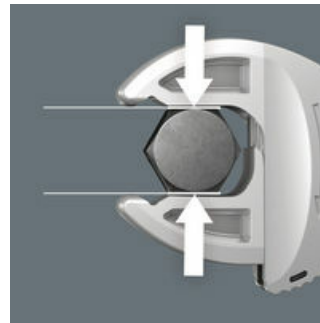

Joker 6004: Veilig voor de schroeven

De parallel lopende gladde bekken van de Joker 6004 liggen goed aan tegen het oppervlak waardoor afronden van de moer resp. schroefkop wordt voorkomen dat zich kan voordoen bij krachtoverdracht via de hoeken.