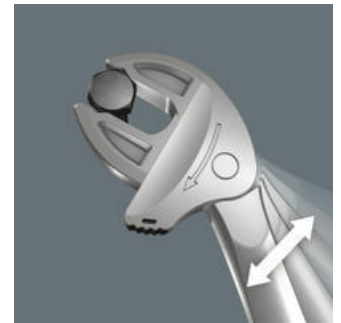

Veel gebruikers zouden graag willen beschikken over een universeel gereedschap dat voor zoveel mogelijk zaken te gebruiken is. Eén stuk gereedschap voor meerdere metrische en inch maten. En dit zou zich dan ook nog eens automatisch aan de verschillende schroefmaten moeten aanpassen. Veilig vastgrijpen, niets beschadigen en een hoge werksnelheid mogelijk maken. Dankzij de traploos en parallel lopende bekken is het gereedschap geschikt voor meerdere maten steeksleutels. De vereiste maat wordt automatisch bij het aanzetten op de zeskantmoer en schroef ingesteld. Het geïntegreerde hefboommechanisme klemt de zeskantschroef of -moer veilig tussen de bekken in, wat het risico op wegglijden en beschadigingen aanzienlijk verkleint. De ratelfunctie maakt snel en soepel schroeven zonder telkens het gereedschap te moeten verplaatsen mogelijk. Door toepassing van hoekprisma's kan een terughaalhoek van slechts 30° bereikt worden. De 1-zijde-constructie in combinatie met de ratelfunctie en het hoekprisma maakt werken in krappe ruimtes mogelijk. De instelbare Joker 6004 is een echt universeel schroefgereedschap. Zelfinstellend. Vastgrijpend. Ratelend.

6004 Joker zelfinstellende, verstelbare steeksleutel

Joker 6004: Automatisch en traploos zelfinstellend

Middels traploos parallel lopende bekken vervangt de Joker steeksleutel 6004 meerdere steeksleutelformaten binnen het aangegeven formaatbereik. De vereiste maat vindt de sleutel zelf zodra deze wordt aangezet op moer of schroef; instellen is niet nodig.

Joker 6004: Veilig voor de schroeven

De parallel lopende gladde bekken van de Joker 6004 liggen goed aan tegen het oppervlak waardoor afronden van de moer resp. schroefkop wordt voorkomen dat zich kan voordoen bij krachtoverdracht via de hoeken.

Joker 6004: Ratelmechaniek om snel te kunnen werken

De ratelfunctie in de bek maakt snel en vloeiend schroeven mogelijk zonder het gereedschap telkens te moeten afnemen.

Joker 6004: Geringe terughaalhoek