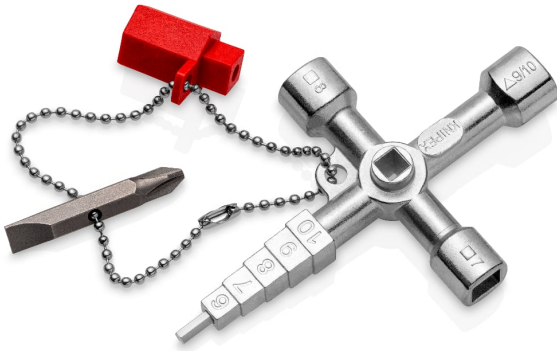

Productinformatie

00 11 04

Profi-Key

Voor alle standaard afsluitsystemen

- Sleutel voor verwarmings-, airco-, sani- en gebouwtechniek, v.b. voor venster- en deurklinken of voor de ontluchting van verwarmingsinstallaties
- Mit Madenschraube (3mm) zur Montage und Demontage von Tür- und Fenstergriffen
- Für 5 verschiedene Schließsysteme
- Bit met aan één kant sleuf 1,0 x 7 mm en aan de andere kant kruiskop PH2
- Met adaptor voor 1/4" bits aan een bevestigingsketting
- Armlengte in totaal 89 mm

Algemeen

Artikelnr.	00 11 04
EAN	4003773048954
gewicht	86 g
Afmetingen	89 x 85 x 15 mm
REACH conformiteit	bevat geen SVHC
RoHS conformiteit	niet van toepassing

Technische specificaties

Capaciteit vierkant	5,0 / 7,0 / 8,0 mm
Capaciteit driekant	9,0 – 10,0 mm
Capaciteit vlakken-vierkant	6 – 10 mm
Capaciteit halve maan	3 mm