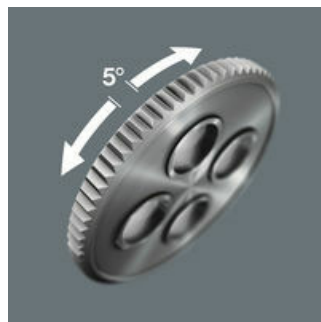

De ratelkop kan vrij gedraaid worden en kan door de aan beiden kanten aangebrachte schuifknop in elke positie vergrendeld worden. Zo werkt u zelfs in zeer nauwe- of moeilijk bereikbare inbouwsituaties probleemloos en met veel vrije ruimte voor uw hand. De vooraf ingestelde vastzetpunten 0°, 15°, 90° naar links of rechts garandeert veilig werken zonder dat de positie van de ratelkop verandert.

Echte sneldraaiers

De Zyklop Speed-ratels zijn echte sneldraaiers: De vliegwielconstructie zorgt voor de ongelooflijke versnelling van het schroefproces. De Kraffform-Greep en de vrijloophuls ondersteunen een hoge werksnelheid, vooral wanneer de ratel, door te weinig weerstand, nog niet grijpt.

Omschakelbaar

Alle Zyklop Speed-ratelsleutels kunnen met behulp van het kartelwiel in elke positie snel en eenvoudig op rechts- of linksom draaien worden omgeschakeld. Geen omslachtige handelingen, geen tijdverlies!

Kleine terughaalhoek

De vrij draaibare ratelkop met een fijne vertanding (72 tanden) heeft een kleine terughaalhoek van maar 5°. Deze terughaalhoek maakt snel en nauwkeurig werken in alle situaties mogelijk.