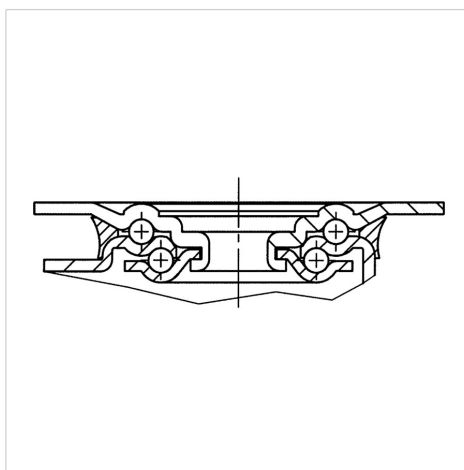

ALPHA

8477UAD100P62 red

EAN 4031582312812

Zwenkwiel met dubbele rem, vork van roestvrij staal, met dubbele kogeldraaikrans in de zwenkkop, wielas geschroefd, plaatbevestiging. Wielkern van polyamide met loopvlak van gespoten polyurethaan, purperrood, wielnaaf op RVS rollager

BETTER MOBILITY. BETTER LIFE.

Foto kan afwijken van het originele product

Technische data

Wieldiameter	100 mm
Bandbreedte	32 mm
Plaatafmeting	105 x 85 mm
Boutgatafstand	80/77 x 60 mm
Bevestigingsgat	9 mm
Uitlading	41 mm
Uitzwenking - Ø	242 mm
Bouwhoogte	128 mm
Temperatuur	- 40 / + 80 °C
Standaard	EN 12532
Eigen gewicht	0.931 kg
Hardheid van de band	Shore D 42
Dyn. draagvermogen	150 kg
Statisch draagvermogen	300 kg

Kenmerken

Rolweerstand	● ● ● ○ ○
Verplaatsingsgeluid	● ● ● ○ ○
Strepen	● ● ● ● ○
Roest bescherming	● ● ● ● ●

Afmetingen

Structuur en montage

ALPHA

8477UAD100P62 red

EAN 4031582312812

BETTER MOBILITY. BETTER LIFE.