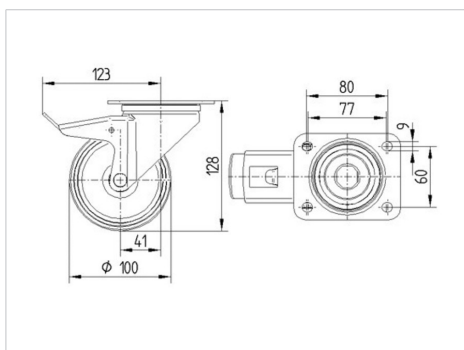

BETTER MOBILITY. BETTER LIFE.

Foto kan afwijken van het originele product

Technische data

Wieldiameter	100 mm
Bandbreedte	32 mm
Plaatafmeting	105 x 85 mm
Boutgatafstand	80/77 x 60 mm
Bevestigingsgat	9 mm
Uitlading	41 mm
Uitzwenking - Ø	242 mm
Bouwhoogte	128 mm
Temperatuur	- 40 / + 80 °C
Standaard	EN 12532
Eigen gewicht	0.931 kg
Hardheid van de band	Shore D 42
Dyn. draagvermogen	150 kg
Statisch draagvermogen	300 kg

Kenmerken

Rolweerstand	● ● ● ○ ○
Verplaatsingsgeluid	● ● ● ○ ○
Strepen	● ● ● ● ○
Roest bescherming	● ● ● ● ●

Afmetingen

Structuur en montage

ALPHA

8477UAD100P62 red

EAN 4031582312812

BETTER MOBILITY. BETTER LIFE.