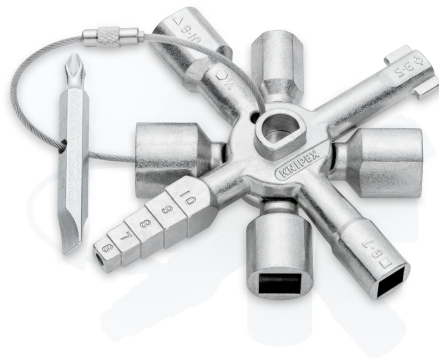

Productinformatie

00 11 01

KNIPEX TwinKey®

Schakelkast sleutel

Voor alle standaard schakelkasten en afsluitsystemen

- 10 profielen. 2 kruizen. 1 sleutel.
- Alle gangbare sluitsystemen.
- Multifunctionele sleutel voor sluitwerken in de segmenten gebouwentechiek (verwarming en sanitair, airco- en ventilatie-installaties en ontluchtingstechniek, elektrotechniek), gas en water verzorging en afsluitsystemen
- 8-delige versie, 2 schakelkast sleutels door middel van magneten, plaatsbesparend verbonden
- Voor 6 verschillende sluitsystemen
- Bit met aan één kant sleuf 1,0 x 7 mm en aan de andere kant kruiskop PH2
- Met bitopname voor 1/4" bits met magneet
- Sleutel en omkeerbit door stabiele roestvrij stalen draadkabel verbonden
- Armlengte in totaal 92 mm

Algemeen

Artikelnr.	00 11 01
EAN	4003773074670
gewicht	135 g
Afmetingen	92 x 85 x 23 mm
REACH conformiteit	bevat geen SVHC
RoHS conformiteit	niet van toepassing

Technische specificaties

Capaciteit dubbele baard	3 - 5 mm
Capaciteit vierkant	5,0 / 6,0 – 7,0 / 8,0 – 9,0 / 10,0 – 11,0 mm
Capaciteit driekant	7,0 – 8,0 / 9,0 – 10,0 / 11,0 – 12,0 mm
Capaciteit vlakken-vierkant	6 – 10 mm
Capaciteit halve maan	6 mm