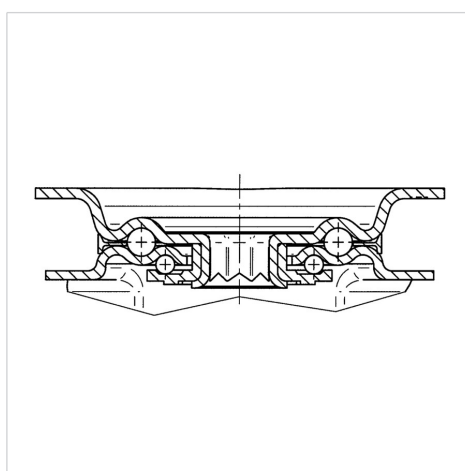

ALPHA

3477UAR160P63 red

EAN 4031582305784

Roulette pivotante à blocage total suiveur, Chape en acier embouti, Finition zinguée, Pivot sur double chemin de billes, Axe de roue boulonné, Joint de protection du pivot, Fixation à platine. Corps de roue polyamide, Bandage polyuréthane injecté, roulements rouleaux

TENTE

BETTER MOBILITY. BETTER LIFE.

Picture may differ from original product

Fiche technique

Diamètre de roue	160 mm
Largeur de bandage	40 mm
Dimension de platine	137 x 105 mm
Distance entre axe	105 x 80/75 mm
Diamètre des trous	11 mm
Déport	60 mm
Diamètre d'encombrement	334 mm
Hauteur	200 mm
Résistance à la température	- 40 / + 80 °C
Norme	EN 12532
Poids	2.268 kg
Rayon d'encombrement	167 mm
Dureté du bandage	Shore D 40
Capacité de charge dynamique	350 kg
Capacité de charge statique	700 kg

Propriétés

Résistance au roulement	● ● ● ○ ○
Bruit du mouvement	● ● ● ○ ○
Usure	● ● ● ● ○
Résistance à l'oxydation	● ● ● ○ ○

Dimensions

Structure & Mounting

ALPHA

3477UAR160P63 red

EAN 4031582305784

BETTER MOBILITY. BETTER LIFE.

Structure & Mounting