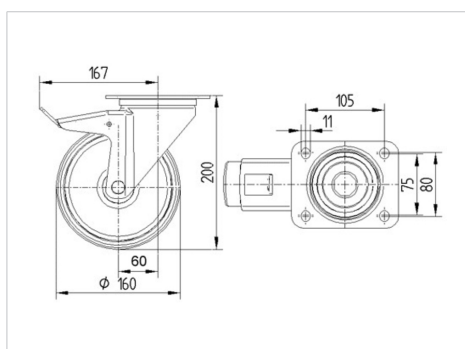

ALPHA

3477UAR160P63 red

EAN 4031582305784

Roulette pivotante à blocage total suiveur, Chape en acier embouti, Finition zinguée, Pivot sur double chemin de billes, Axe de roue boulonné, Joint de protection du pivot, Fixation à platine. Corps de roue polyamide, Bandage polyuréthane injecté, roulements rouleaux

TENTE

BETTER MOBILITY. BETTER LIFE.

Picture may differ from original product

Fiche technique

Diamètre de roue	160 mm
Largeur de bandage	40 mm
Dimension de platine	137 x 105 mm
Distance entre axe	105 x 80/75 mm
Diamètre des trous	11 mm
Déport	60 mm
Diamètre d'encombrement	334 mm
Hauteur	200 mm
Résistance à la température	- 40 / + 80 °C
Norme	EN 12532
Poids	2.268 kg
Rayon d'encombrement	167 mm
Dureté du bandage	Shore D 40
Capacité de charge dynamique	350 kg
Capacité de charge statique	700 kg

Propriétés

Résistance au roulement	● ● ● ○ ○
Bruit du mouvement	● ● ● ○ ○
Usure	● ● ● ● ○
Résistance à l'oxydation	● ● ● ○ ○

Dimensions

Structure & Mounting

ALPHA

3477UAR160P63 red

EAN 4031582305784

BETTER MOBILITY. BETTER LIFE.