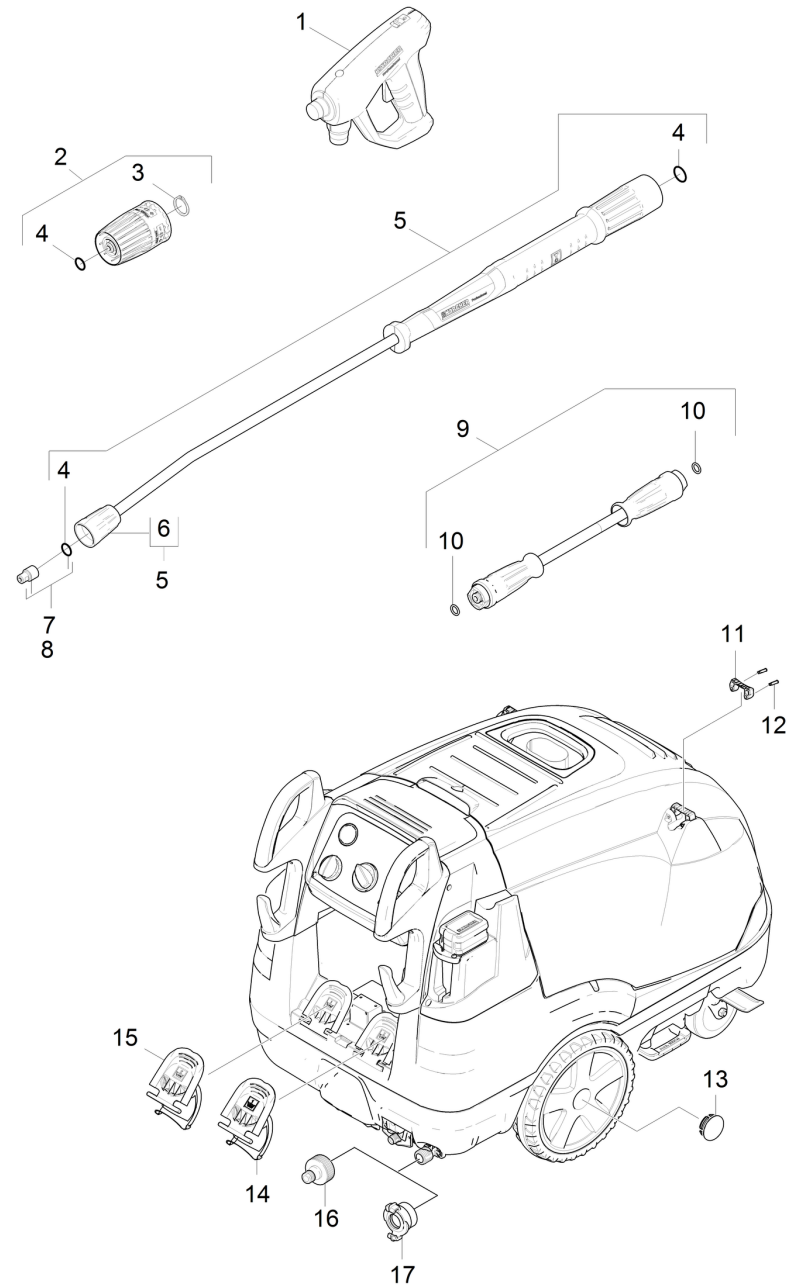

# 1030 Liste courte de pièces de rechange (1.071-927.3)

Professional \ Nettoyeur à haute pression eau chaude \ Moteur électrique \ HDS 13/20-4 S \*EU-I \ Liste courte de pièces de rechange

## 1030 Liste courte de pièces de rechange (1.071-927.3)

Professional \ Nettoyeur à haute pression eau chaude \ Moteur électrique \ HDS 13/20-4 S \*EU-I \ Liste courte de pièces de rechange

**KÄRCHER**

POS	N° d'art.	Description	Nombre	Unité
1	4.118-005.0	EASY!Force Advanced	1.000	ST
2	4.118-009.0	Bouton de réglage tournant TR 700L	1.000	ST
3	7.343-069.0	Anneau de sureté 25x1,2-1.4122 DIN 471	1.000	ST
4	2.880-001.0	Lot de pièces de rechange joints TR	3.000	ST
5	4.112-000.0	Lance d'incendie TR 1050 mm	1.000	ST
6	4.112-011.0	Partie protectrice TR seulement pour rem	1.000	ST
7	2.113-028.0	Buse de puissance TR 25070	1.000	ST
8	2.114-011.0	Tuyere a vapeur TR 40100	1.000	ST
9	6.110-038.0	Conduite tuyau TR DN8 40MPa 10m	1.000	ST
10	2.880-154.0	Jeu de bague d'étanchéité	1.000	ST
11	5.424-162.0	Fixation lance d'incendie	1.000	ST
12	5.314-143.0	Cheville fixation lance d'incendie	2.000	ST
13	2.889-086.0	Kit enjoliveur	2.000	ST
14	5.064-231.0	Couvercle chimie 2	1.000	ST
15	5.064-221.0	Couvercle chimie 1	1.000	ST
16	2.640-492.0	Kit raccordement d'eau 1 "	1.000	ST
17	6.388-458.0	RACCORD EXPRESS DN 1"	1.000	ST