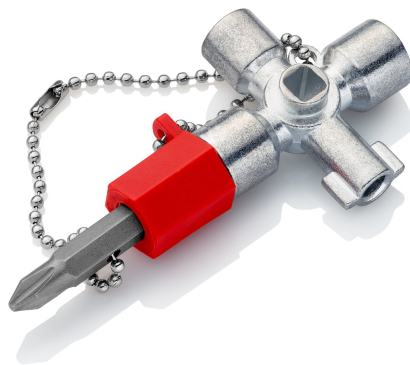

Productinformatie

00 11 02

Schakelkast sleutel

Voor alle standaard schakelkasten en afsluitsystemen

- Voor technische installaties in gebouwen zoals airco- en ventilatie-installaties, afsluitventielen, netschakelborden enz.
- Für 4 verschiedene Schließsysteme
- Bit met aan één kant sleuf 1,0 x 7 mm en aan de andere kant kruiskop PH2
- Met adaptor voor 1/4" bits aan een bevestigingsketting
- Korte uitvoering, armlengte 44 mm

Algemeen	
Artikelnr.	00 11 02
EAN	4003773048947
gewicht	65 g
Afmetingen	44 x 85 x 15 mm
REACH conformiteit	bevat geen SVHC
RoHS conformiteit	niet van toepassing
Technische specificaties	
Capaciteit dubbele baard	3 - 5 mm
Capaciteit vierkant	6,0 / 7,0 – 8,0 / 5,0 mm
Capaciteit driekant	7,0 / 8,0 – 9,0 mm