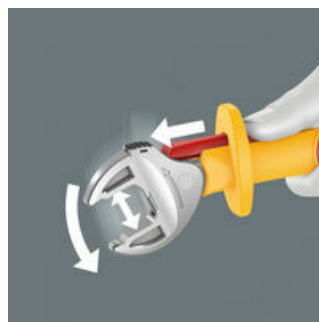

Veilig openen van de bekken

Met de schuif functie kunnen de niet-geïsoleerde bekken contactloos en veilig geopend worden.