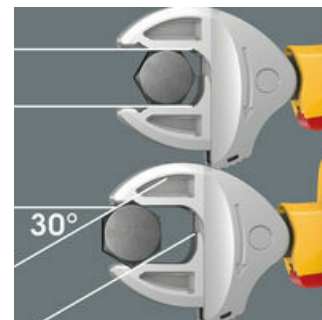

Joker 6004 VDE: Kleine terughaalhoek

De hoekprisma's in de bek maken een terughaalhoek van slechts 30° mogelijk.

Andere varianten in deze productreeks:

mm

inch

mm

mm

05020151001¹⁾

10-13

7/16"-1/2"

155

10

¹⁾ Leverbaar vanaf januari 2023

Weblink

<https://products.wera.de/nl/tools_for_electricians_joker_vde_spanners_6004_joker_vde-insulated_self-setting_spanners_6004_joker_vde_s.html>

Wera - 6004 Joker VDE S
05020151001 - 4013288221766

Wera Werkzeuge GmbH
Korzter Straße 21-25
D-42349 Wuppertal
Tel: +49 (0)2 02 / 40 45-0
E-Mail: info@wera.de