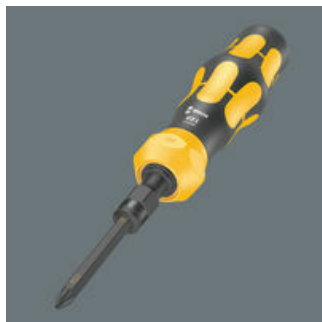

- Geschikt voor Pozidriv-kruiskopschroeven
- Extra taai-hard voor een lange levensduur
- 1/4" zeskant-aandrijving
- Voor gebruik met Wera slagschroevendraaier 921

Extra taai-hard bit geschikt voor Pozidriv schroeven. Hierdoor wordt het vroegtijdig breken van het bit voorkomen en de levensduur verlengd. Geschikt voor gebruik met Wera slagschroevendraaier 921. Met 1/4" zeskantaandrijving.

**Weblink**

[https://products.wera.de/nl/kraftform\\_kompakt\\_kraftform\\_kompakt\\_900\\_impact\\_screwdriver\\_855\\_s.html](https://products.wera.de/nl/kraftform_kompakt_kraftform_kompakt_900_impact_screwdriver_855_s.html)

Voor gebruik met  
slagschroevendraaier 921

Slagschroevendraaier 921 combineert de voordelen van handmatige slagschroeven, compact gereedschap en schroevendraaiers met doorlopende kling.

De Wera slagschroevendraaierbits zijn bijzonder geschikt voor gebruik in combinatie met de Wera slagschroevendraaier 921.

Lange levensduur

De extra taai-harde bits gaan bijzonder lang mee. Voortijdige breuk wordt tegengegaan.

Andere varianten in deze productreeks:

mm

inch

		mm	inch
05018163001	PZ 1	70	2 3/4"
<b>05018164001</b>	<b>PZ 2</b>	<b>70</b>	<b>2 3/4"</b>
05018165001	PZ 3	70	2 3/4"