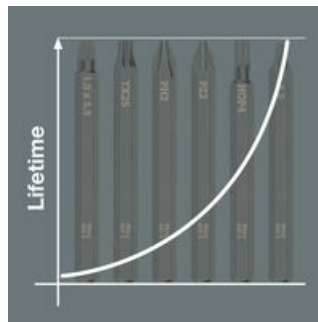

Voor gebruik met  
slagschroevendraaier 921

Slagschroevendraaier 921 combineert de voordelen van handmatige slagschroeven, compact gereedschap en schroevendraaiers met doorlopende kling.

De Wera slagschroevendraaierbits zijn bijzonder geschikt voor gebruik in combinatie met de Wera slagschroevendraaier 921.

Lange levensduur

De extra taai-harde bits gaan bijzonder lang mee. Voortijdige breuk wordt tegengegaan.

Andere varianten in deze productreeks:

mm

inch

		mm	inch
05018163001	PZ 1	70	2 3/4"
<b>05018164001</b>	<b>PZ 2</b>	<b>70</b>	<b>2 3/4"</b>
05018165001	PZ 3	70	2 3/4"