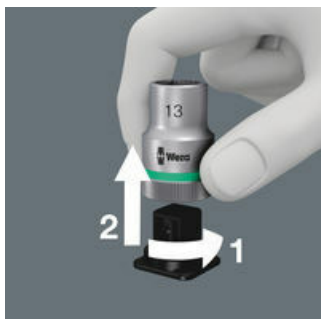

Veilige grip en makkelijk uit te nemen

Het nieuwe, soepel werkende draaimechanisme garandeert een veilige en trillingsvrije grip en maakt makkelijk verwijderen van het gereedschap mogelijk.