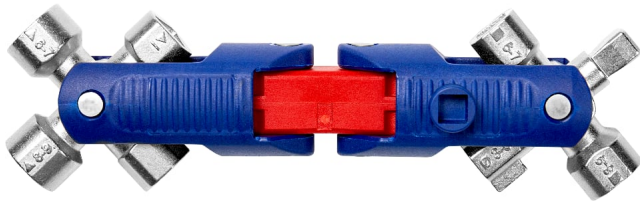

# 00 11 06 V04

## Universele sleutel JointKey Quadro

Voor alle standaard afsluitsystemen

- Vielseitig: 8 Schließköpfe, für 10 verschiedene Schließungen
- Voor afsluitsystemen en vergrendelingen op het gebied van bouwtechniek (verwarming en sanitair, airconditioning en ventilatietechniek, elektrotechniek), gas- en watervoorziening
- Duidelijk: aanduidingen van maten en afsluitsystemen direct op de sleutel
- Transportfreundlicher Schaltschrankschlüssel: einklappbar zur platzsparenden Aufbewahrung
- Zwei klappbare Schwenkarme mit 360° drehbaren Schlüsselträgern, jeweils mit vier Schlüsselprofilen
- Schließfunktionen: Innenvierkant 5 / 6 - 7 / 8 - 9 mm; Innendreikant 5 / 6 - 7 / 8 - 9 / 10 mm; Doppelbart 3 - 5 mm
- Zusätzlich mit universeller ¼"-Bitaufnahme für handelsübliche Bits und ¼" Steckschlüsselaufnahme, mit effektiver Kraftübertragung durch T-Griff

### Algemeen

Artikelnr.	00 11 06 V04
EAN	4003773084389
gewicht	105 g
Afmetingen	63 x 50 x 40 mm
REACH conformiteit	bevat geen SVHC
RoHS conformiteit	niet van toepassing

### Technische specificaties

Capaciteit dubbele baard	3 - 5 mm
Capaciteit vierkant	5,0 / 6,0 – 7,0 / 8,0 – 9,0 mm
Capaciteit driekant	5,0 / 6,0 – 7,0 / 8,0 – 9,0 / 10,0 mm

*Technische wijzigingen en fouten voorbehouden*