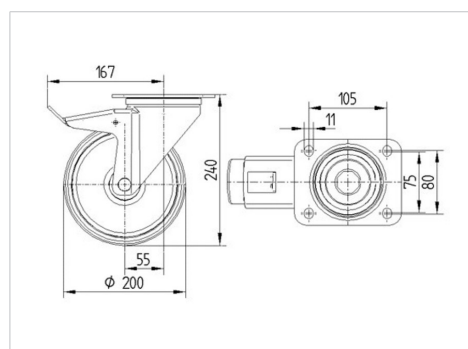

BETTER MOBILITY. BETTER LIFE.

Foto kan afwijken van het originele product

Technische data

Wieldiameter	200 mm
Bandbreedte	46 mm
Plaatafmeting	137 x 105 mm
Boutgatafstand	105 x 80/75 mm
Bevestigingsgat	11 mm
Uitlading	55 mm
Uitzwenking - Ø	334 mm
Bouwhoogte	240 mm
Temperatuur	- 40 / + 80 °C
Standaard	EN 12532
Eigen gewicht	2.683 kg
Zwenkradius	167 mm
Hardheid van de band	Shore D 40
Dyn. draagvermogen	350 kg
Statisch draagvermogen	700 kg

Kenmerken

Rolweerstand	● ● ● ○ ○
Verplaatsingsgeluid	● ● ● ○ ○
Strepen	● ● ● ● ○
Roest bescherming	● ● ● ○ ○

Afmetingen

Structuur en montage

ALPHA

3477UAR200P63 red

EAN 4031582305791

BETTER MOBILITY. BETTER LIFE.