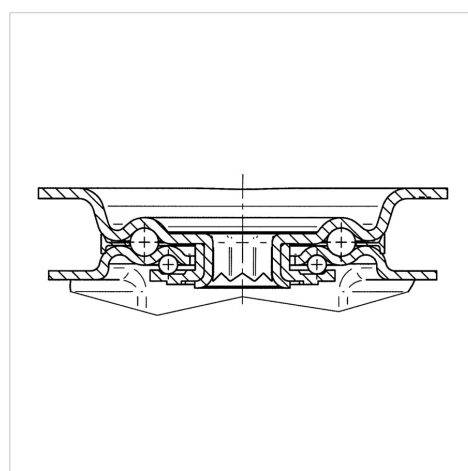

ALPHA

3477UAR200P63 red

EAN 4031582305791

Zwenkwiel met dubbele rem, vork van geperst staal, verzinkt, dubbele kogeldraaikrans in de zwenkkop, wielas geschroefd, stofafdichting, plaatbevestiging. Wielkern van polyamide met loopvlak van gespoten polyurethaan, wielnaaf op rollager

BETTER MOBILITY. BETTER LIFE.

Foto kan afwijken van het originele product

Technische data

Wieldiameter	200 mm
Bandbreedte	46 mm
Plaatafmeting	137 x 105 mm
Boutgatafstand	105 x 80/75 mm
Bevestigingsgat	11 mm
Uitlading	55 mm
Uitzwenking - Ø	334 mm
Bouwhoogte	240 mm
Temperatuur	- 40 / + 80 °C
Standaard	EN 12532
Eigen gewicht	2.683 kg
Zwenkradius	167 mm
Hardheid van de band	Shore D 40
Dyn. draagvermogen	350 kg
Statisch draagvermogen	700 kg

Kenmerken

Rolweerstand	● ● ● ○ ○
Verplaatsingsgeluid	● ● ● ○ ○
Strepen	● ● ● ● ○
Roest bescherming	● ● ● ○ ○

Afmetingen

Structuur en montage

ALPHA

3477UAR200P63 red

EAN 4031582305791

BETTER MOBILITY. BETTER LIFE.